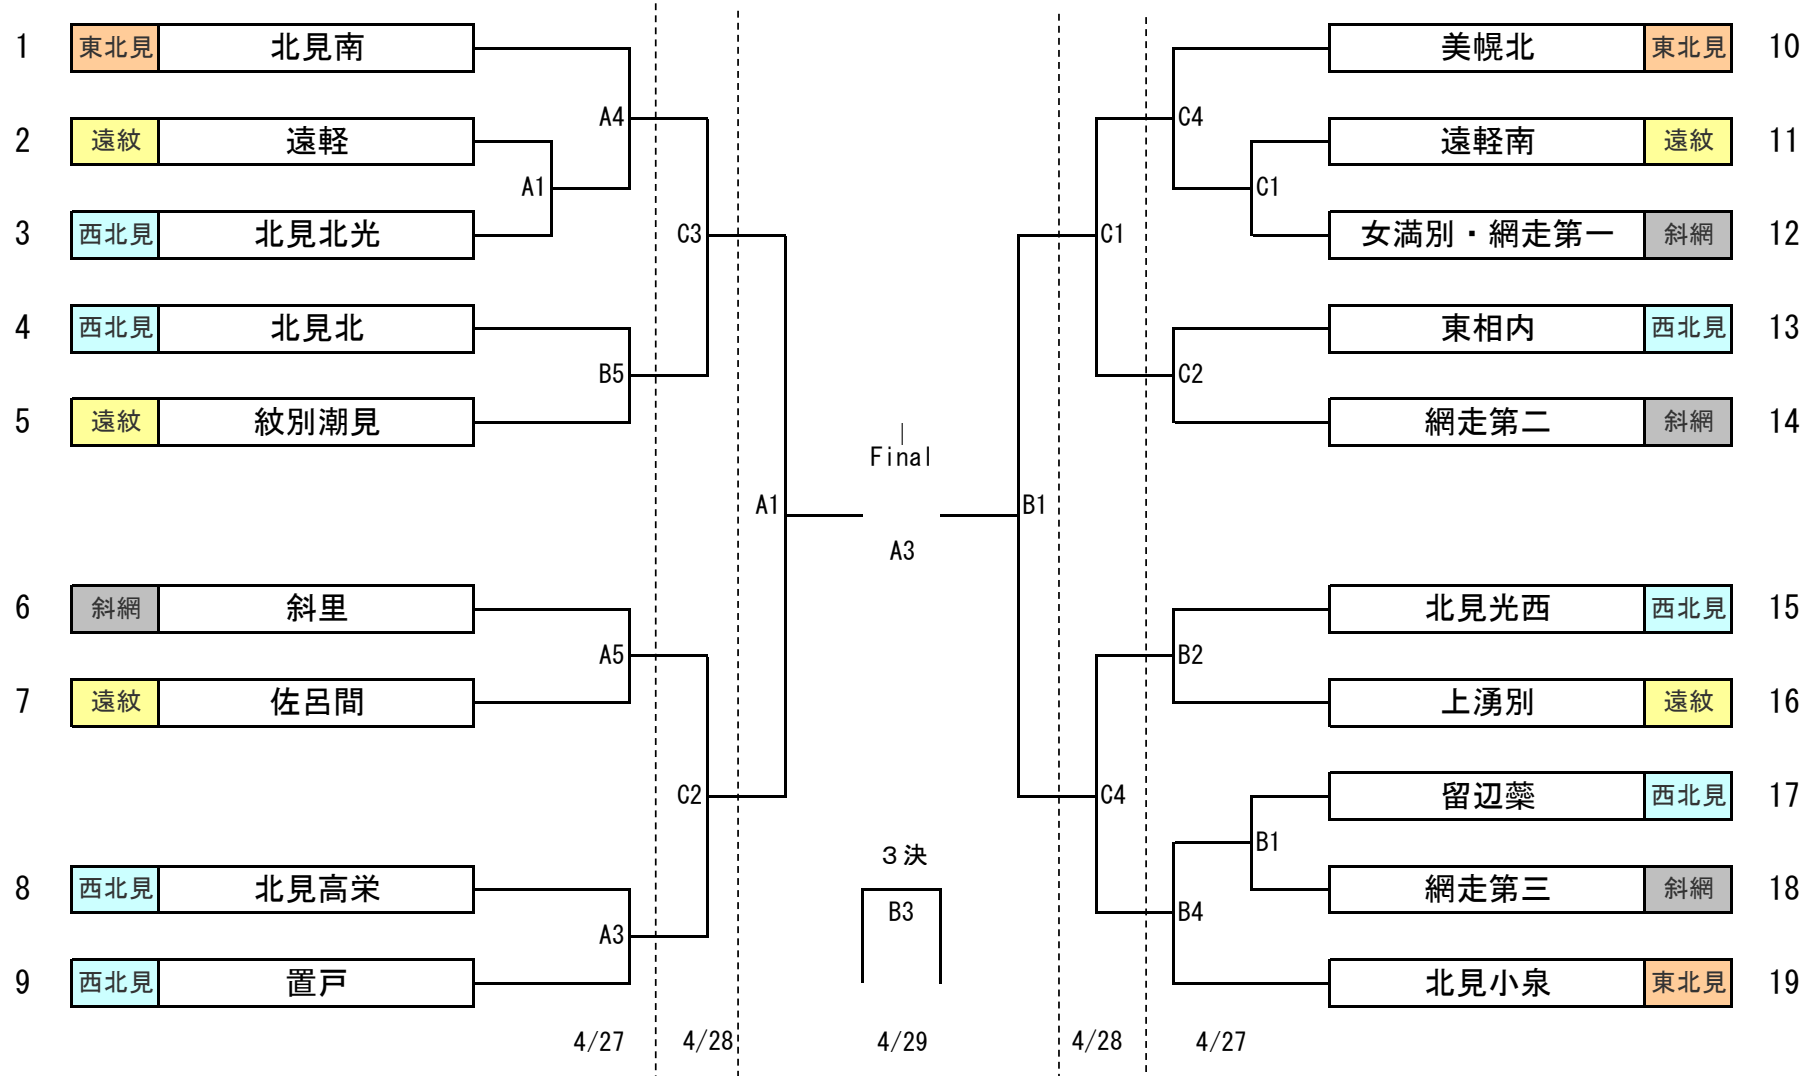

第26回北見地区中学校バスケットボール春季大会 組み合わせ(女子)

A・Bコート : 網走市総合体育館
Cコート : 網走市立第二中学校

試合時間 (4/27・28)	
①	9:00~
②	10:20~
③	11:40~
④	13:00~
⑤	14:20~
⑥	15:40~

試合時間 (4/29)	
①	9:00~
②	10:20~
③	12:00~
④	13:20~