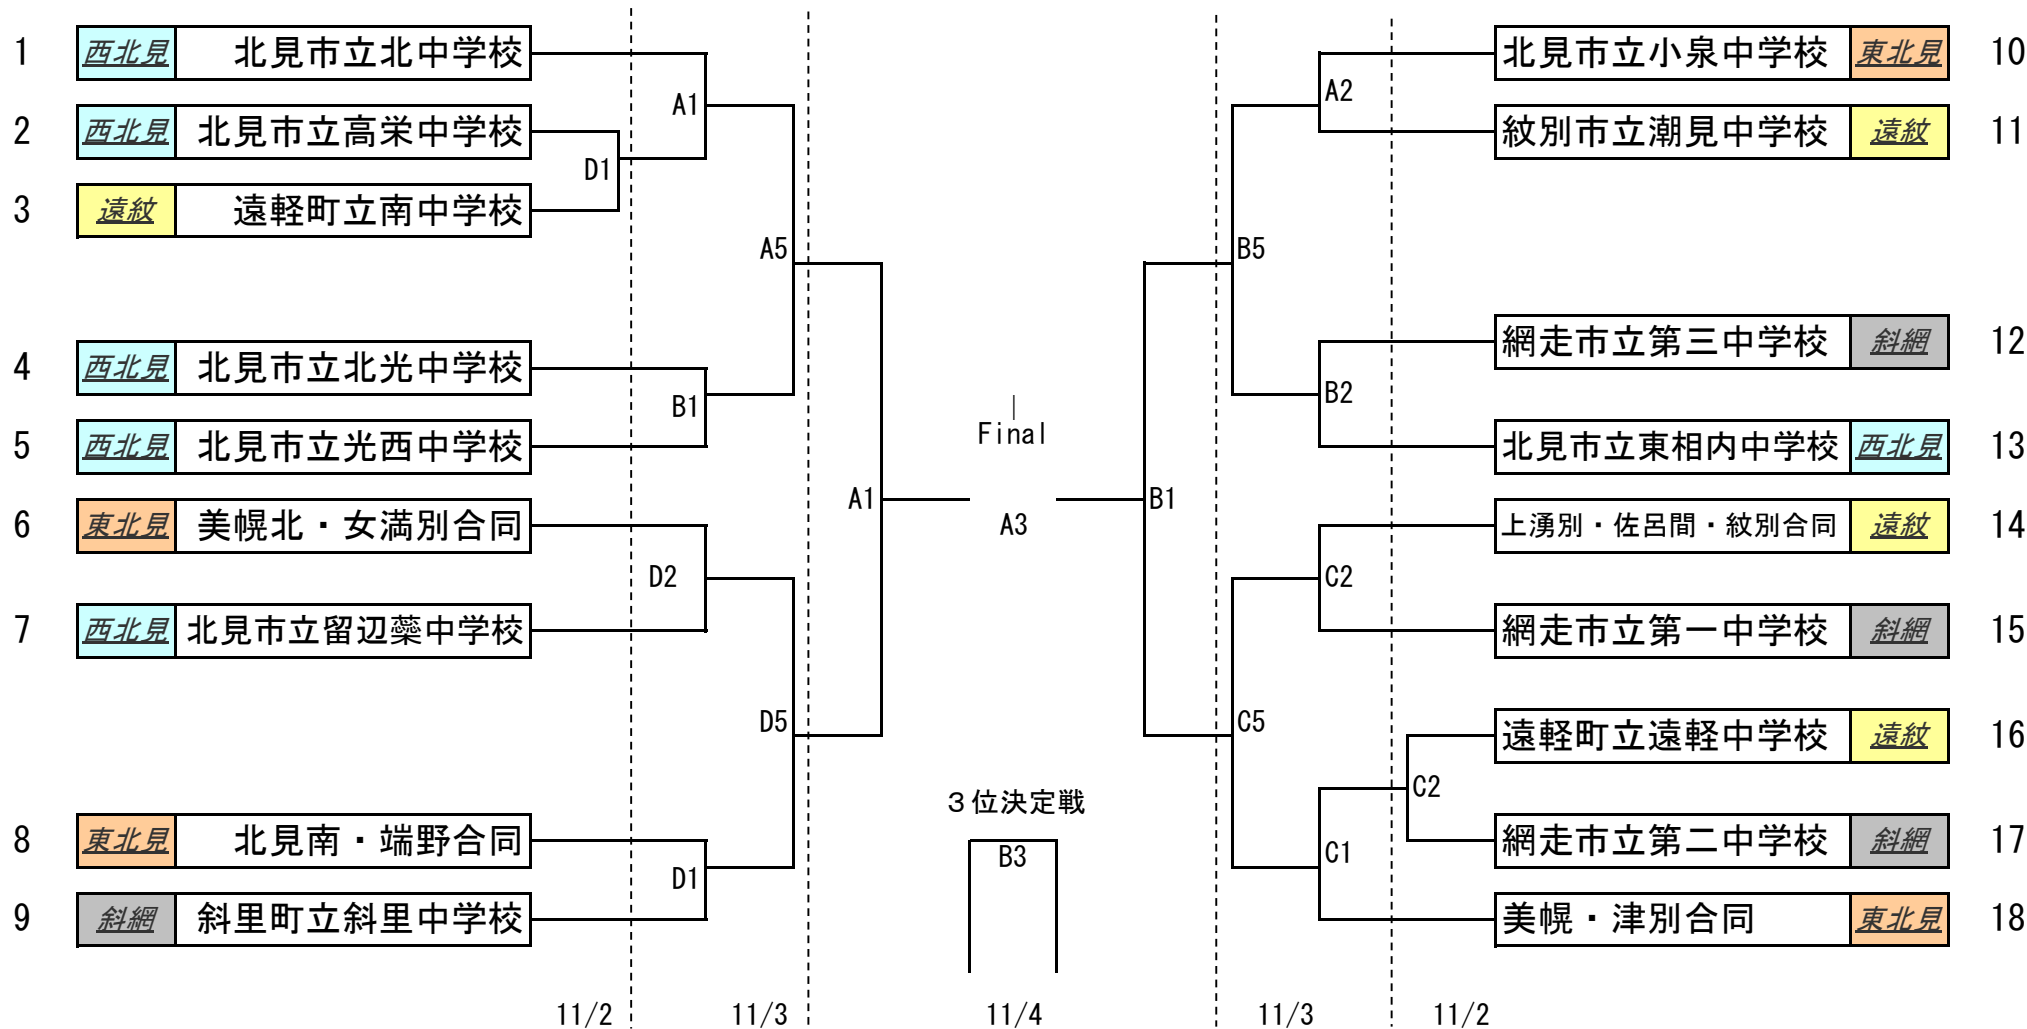

第34回北見地区中学校バスケットボール新人大会 組み合わせ(女子)

A・Bコート : 美幌町スポーツセンター
 Cコート : 美幌町立美幌中学校
 Dコート : 美幌町立北中学校

試合時間 (11/2・11/3)	
①	9:00~
②	10:20~
③	11:40~
④	13:00~
⑤	14:20~
⑥	15:40~

試合時間 (11/4)	
①	9:30~
②	10:50~
③	12:30~
④	13:50~