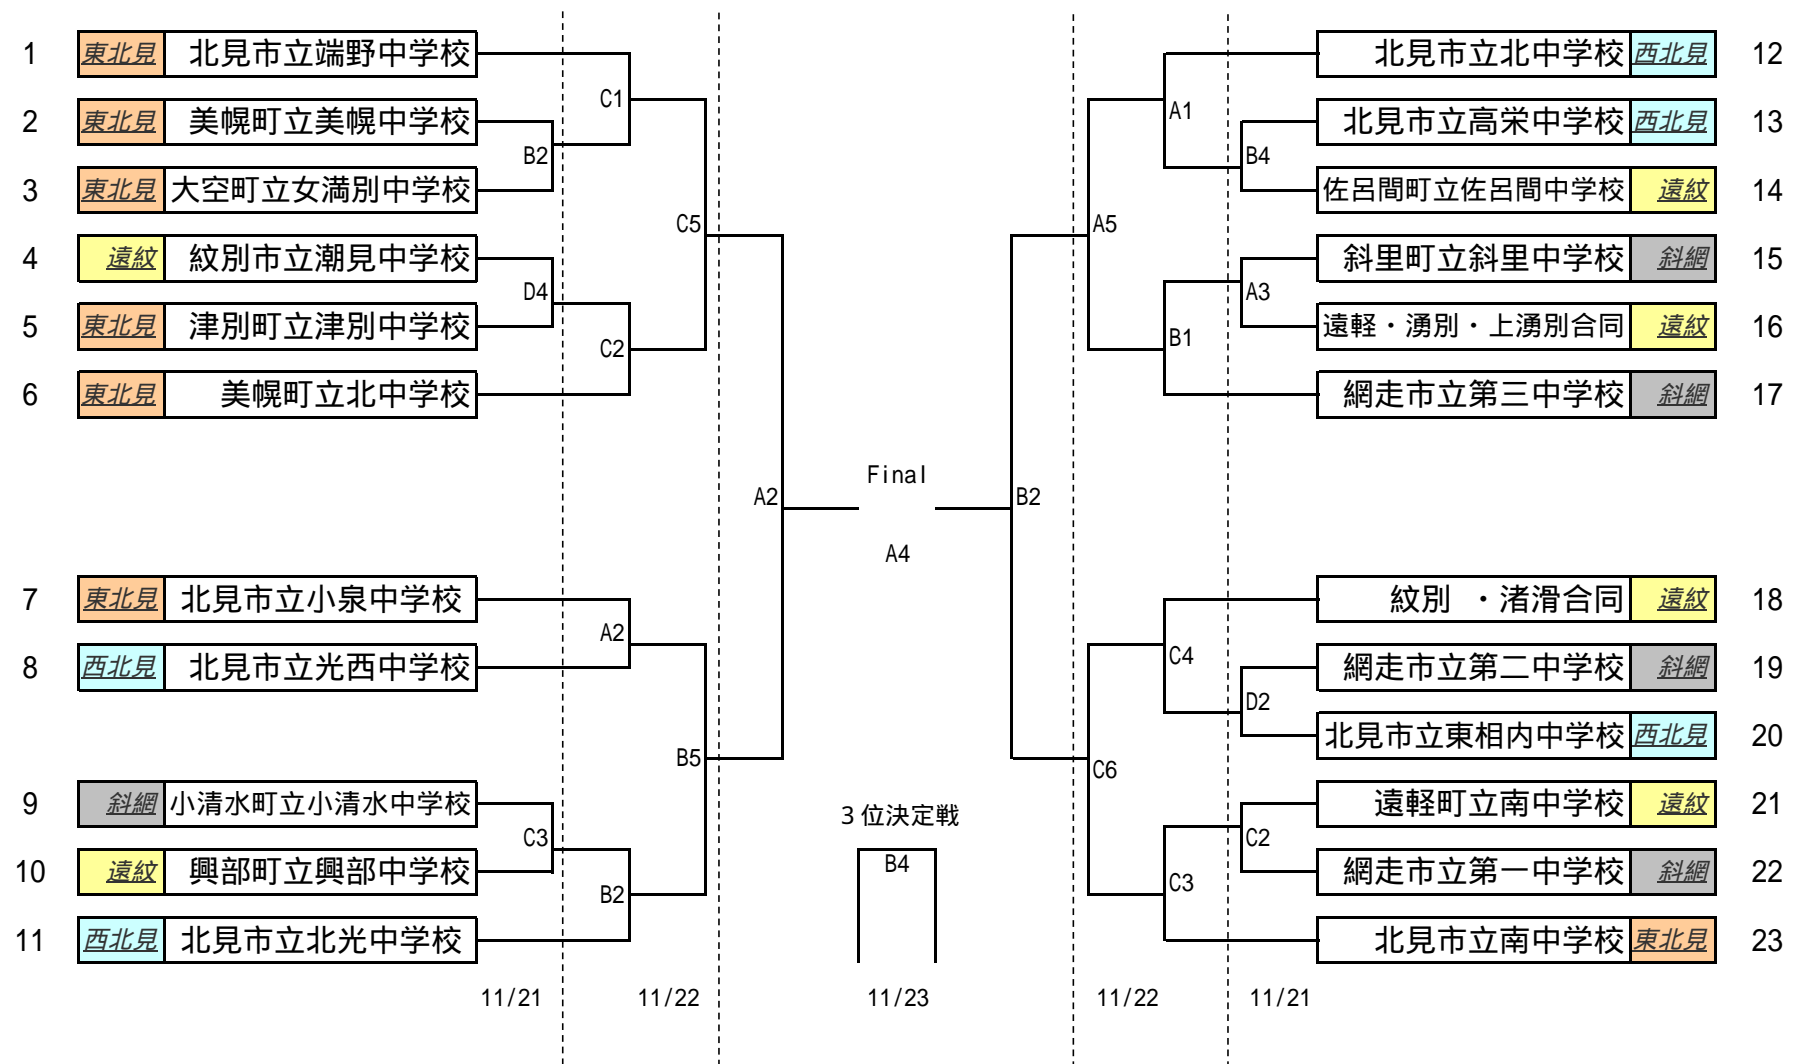

# 第35回北見地区中学校バスケットボール新人大会 組み合わせ(男子)

A・Bコート : 網走市総合体育館  
 Cコート : 網走市立第一中学校  
 Dコート : 網走市立第二中学校

試合時間 (11/21~22)	
9:00 ~	
10:25 ~	
11:50 ~	
13:15 ~	
14:40 ~	
16:05 ~	

試合時間 (11/23)	
9:00 ~	
10:30 ~	
12:00 ~	
13:30 ~	