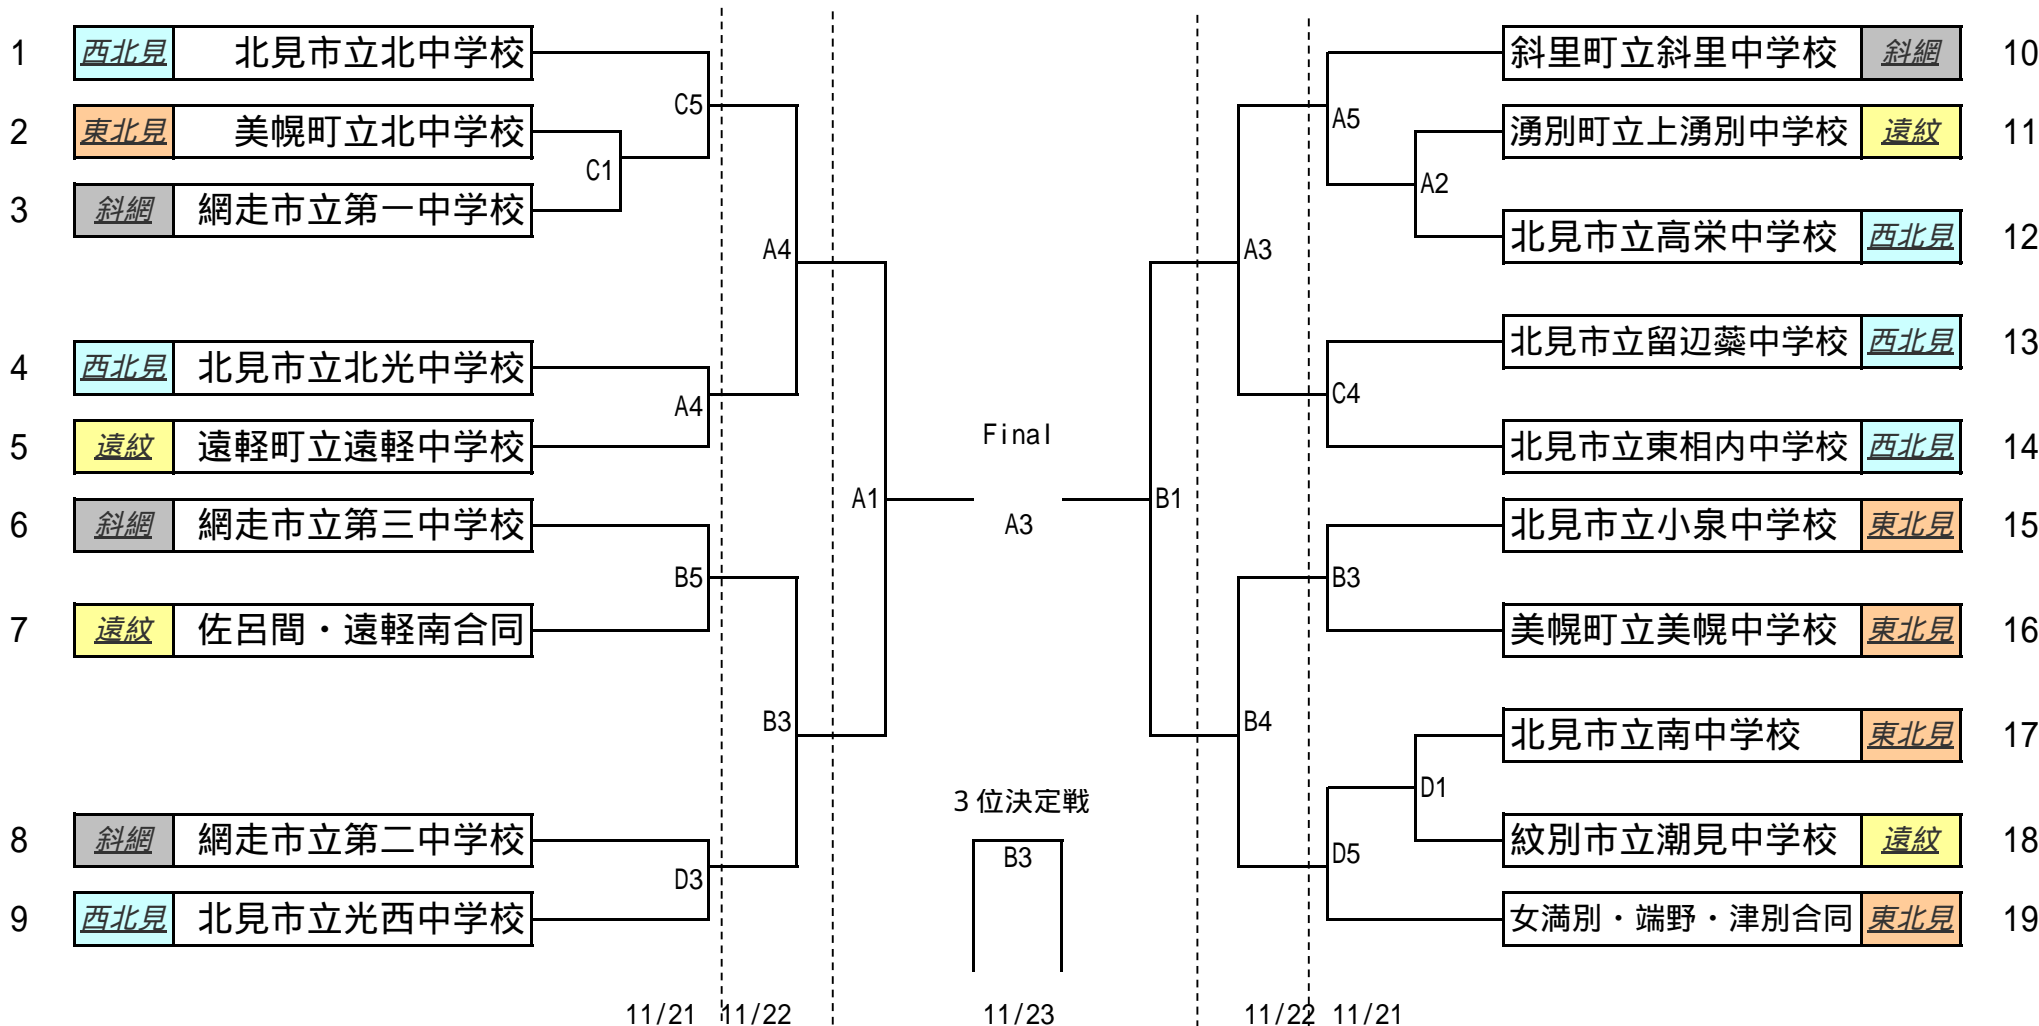

# 第35回北見地区中学校バスケットボール新人大会 組み合わせ(女子)

A・Bコート : 網走市総合体育館  
 Cコート : 網走市立第一中学校  
 Dコート : 網走市立第二中学校

試合時間 (11/21 ~ 22)	
9 : 00 ~	
10 : 25 ~	
11 : 50 ~	
13 : 15 ~	
14 : 40 ~	
16 : 05 ~	

試合時間 (11/23)	
9 : 00 ~	
10 : 30 ~	
12 : 00 ~	
13 : 30 ~	