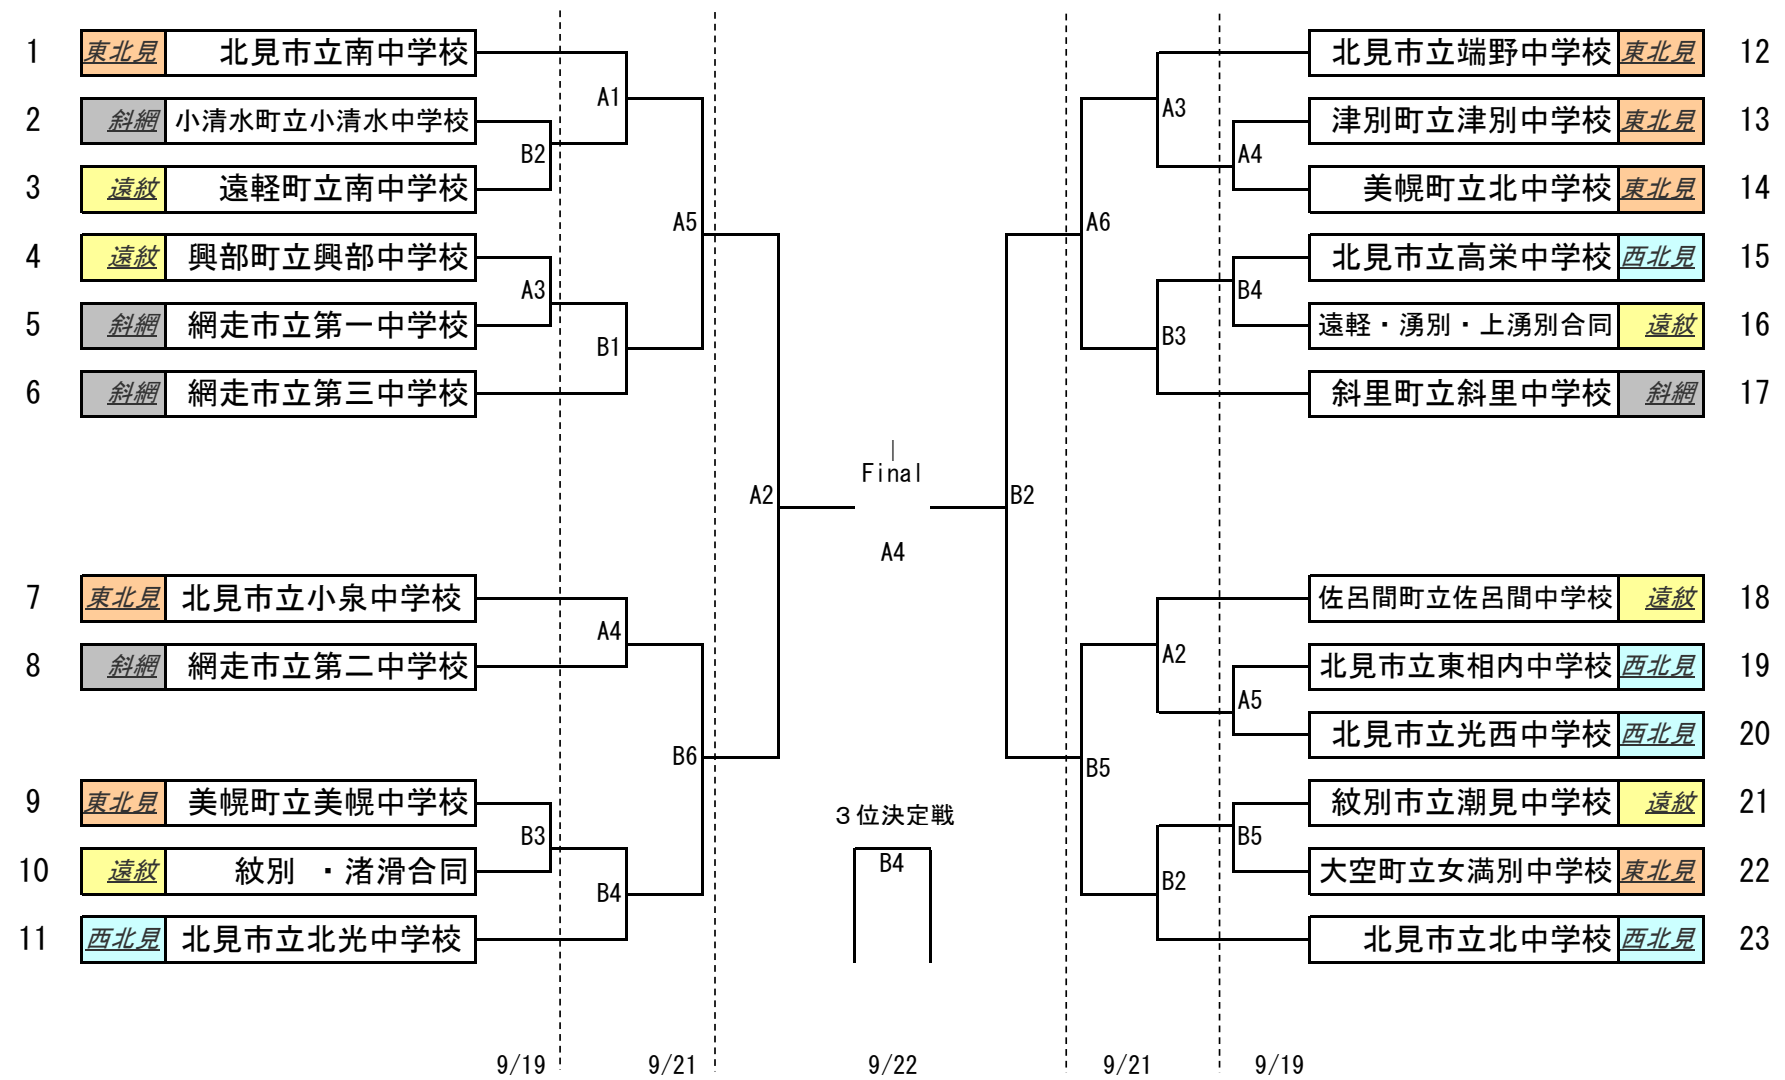

# 第12回北見地区中学校バスケットボール秋季大会 組み合わせ(男子)

A・Bコート : 美幌町スポーツセンター

試合時間 (9/19~21)	
①	9:00~
②	10:25~
③	11:50~
④	13:15~
⑤	14:40~
⑥	16:05~

試合時間 (9/22)	
①	9:00~
②	10:30~
③	12:00~
④	13:30~

# 第12回北見地区中学校バスケットボール秋季大会 組み合わせ(女子)

A・Bコート : 美幌町スポーツセンター

試合時間 (9/19~21)	
①	9:00~
②	10:25~
③	11:50~
④	13:15~
⑤	14:40~
⑥	16:05~

試合時間 (9/22)	
①	9:00~
②	10:30~
③	12:00~
④	13:30~