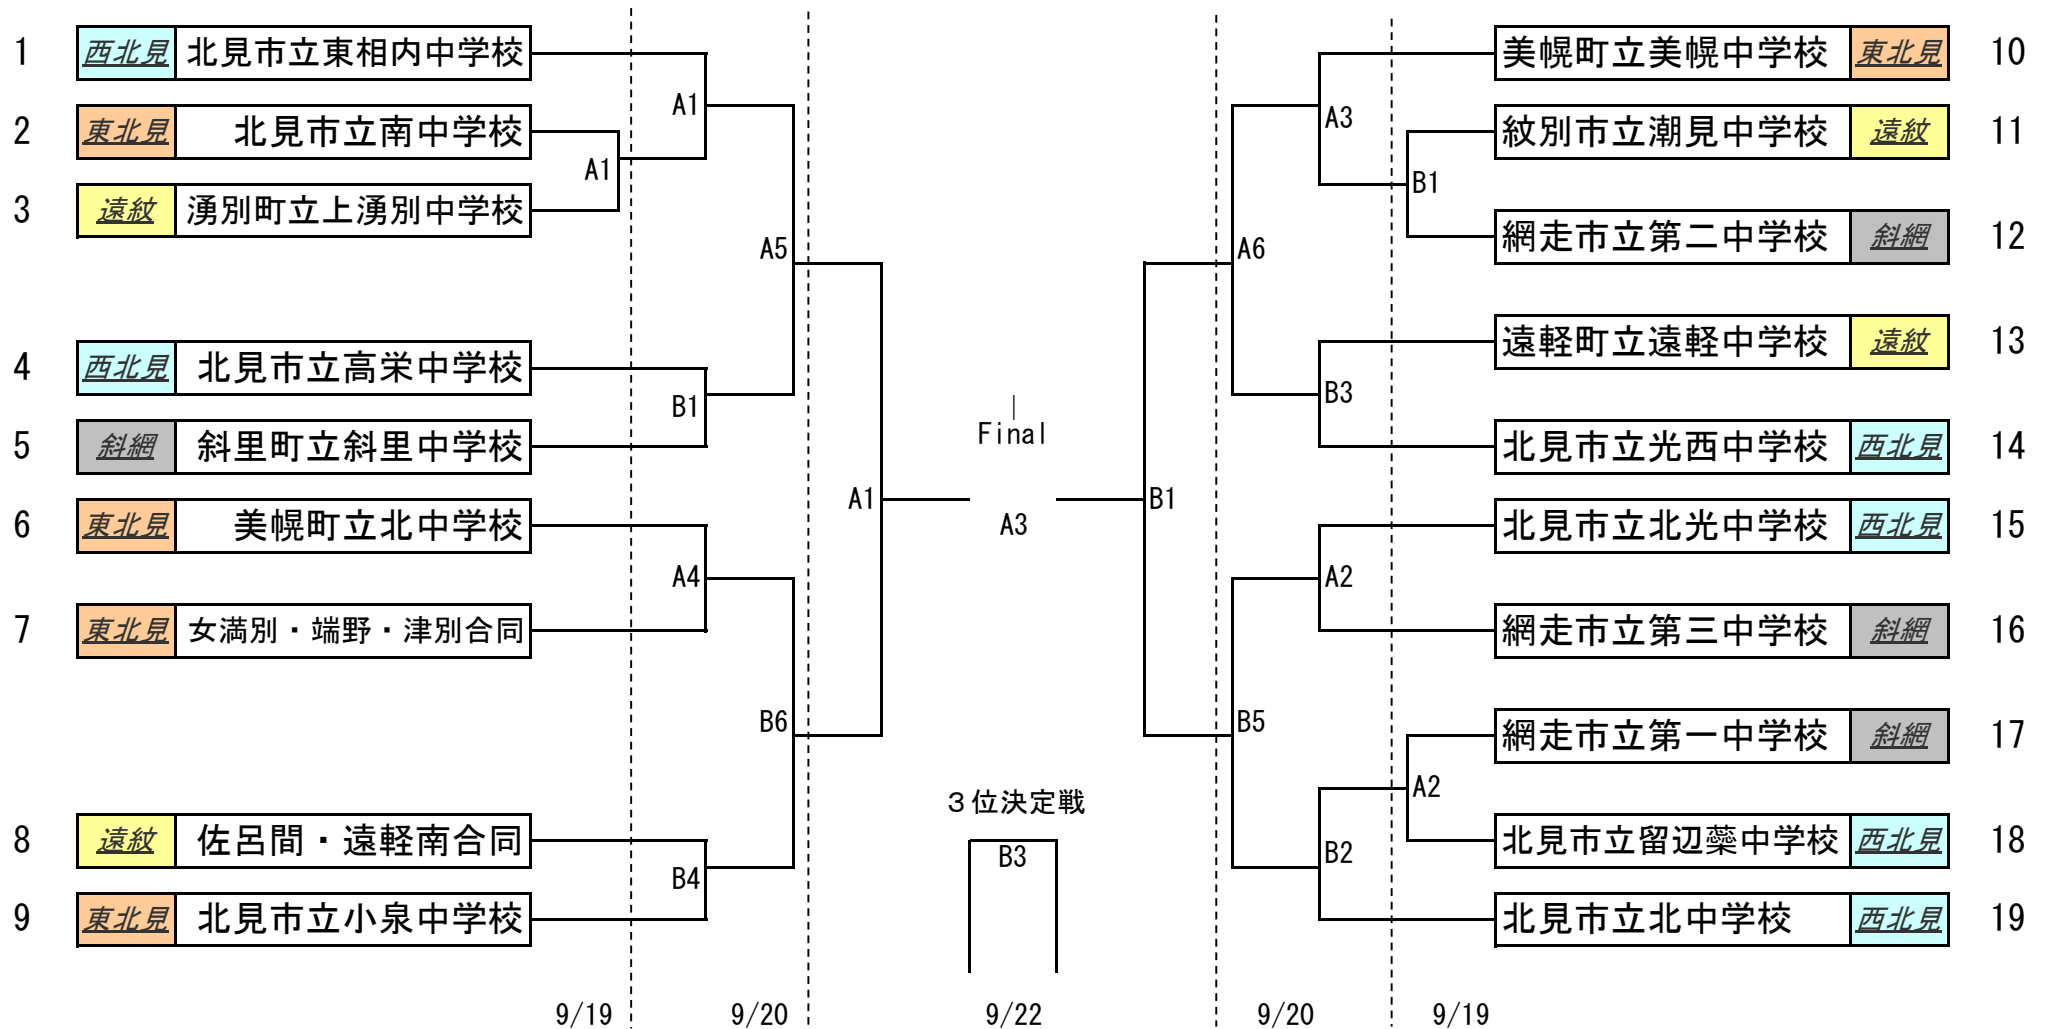

# 第12回北見地区中学校バスケットボール秋季大会 組み合わせ(男子)

A・Bコート : 美幌町スポーツセンター

試合時間 (9/19~21)	
①	9:00~
②	10:25~
③	11:50~
④	13:15~
⑤	14:40~
⑥	16:05~

試合時間 (9/22)	
①	9:00~
②	10:30~
③	12:00~
④	13:30~

# 第12回北見地区中学校バスケットボール秋季大会 組み合わせ(女子)

A・Bコート : 美幌町スポーツセンター

試合時間 (9/19~21)	
①	9:00~
②	10:25~
③	11:50~
④	13:15~
⑤	14:40~
⑥	16:05~

試合時間 (9/22)	
①	9:00~
②	10:30~
③	12:00~
④	13:30~