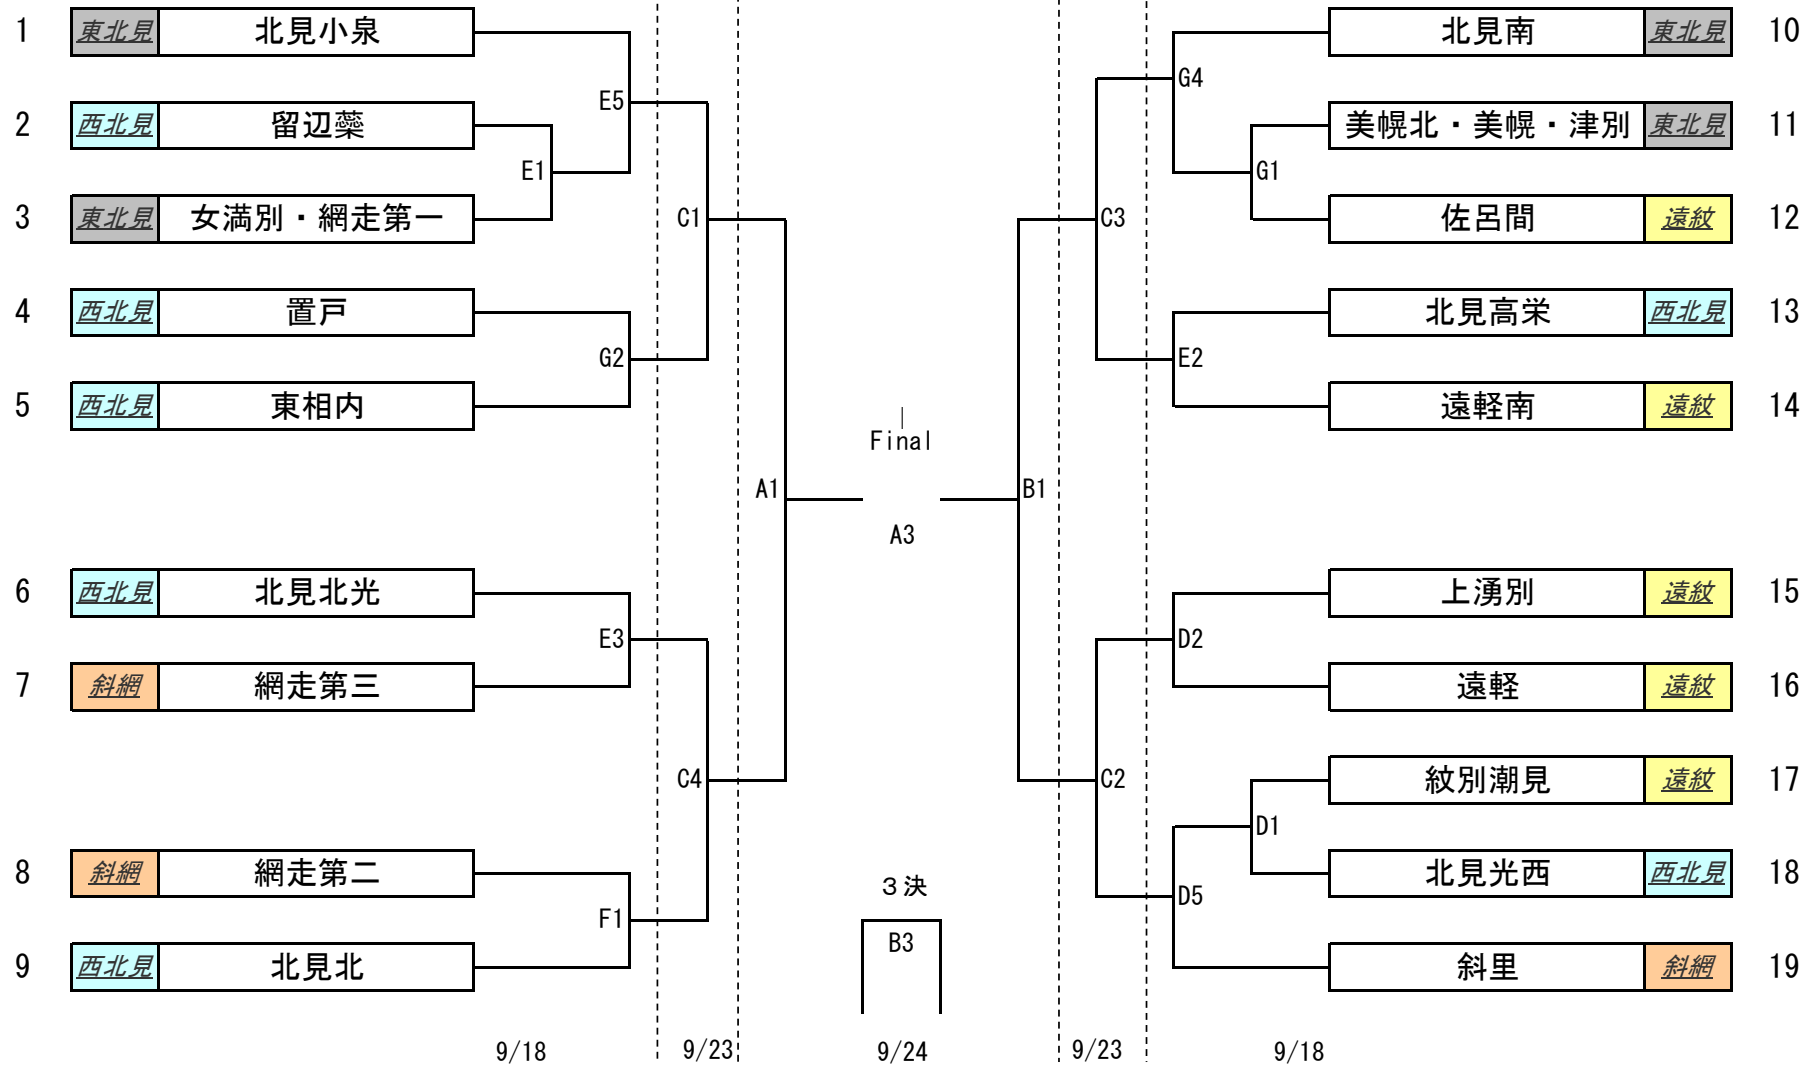

第4回U15バスケットボール選手権大会北見地区予選 組み合わせ(女子)

A・Bコート : 訓子府町スポーツセンター
 Cコート : 光西中学校
 Dコート : 遠軽中学校
 Eコート : 遠軽南中学校
 Fコート : 上湧別中学校
 Gコート : 佐呂間中学校

試合時間 (9/18・23)	
①	9:00~
②	10:20~
③	11:40~
④	13:00~
⑤	14:20~
⑥	15:40~

試合時間 (9/24)	
①	9:00~
②	10:20~
③	12:00~
④	13:20~

第4回U15バスケットボール選手権大会北見地区予選 組み合わせ(男子)

A・Bコート : 訓子府町スポーツセンター
 Cコート : 光西中学校
 Dコート : 遠軽中学校
 Eコート : 遠軽南中学校
 Fコート : 上湧別中学校
 Gコート : 佐呂間中学校

試合時間 (9/18・23)
 ① 9:00~
 ② 10:20~
 ③ 11:40~
 ④ 13:00~
 ⑤ 14:20~
 ⑥ 15:40~

試合時間 (9/24)
 ① 9:00~
 ② 10:20~
 ③ 12:00~
 ④ 13:20~