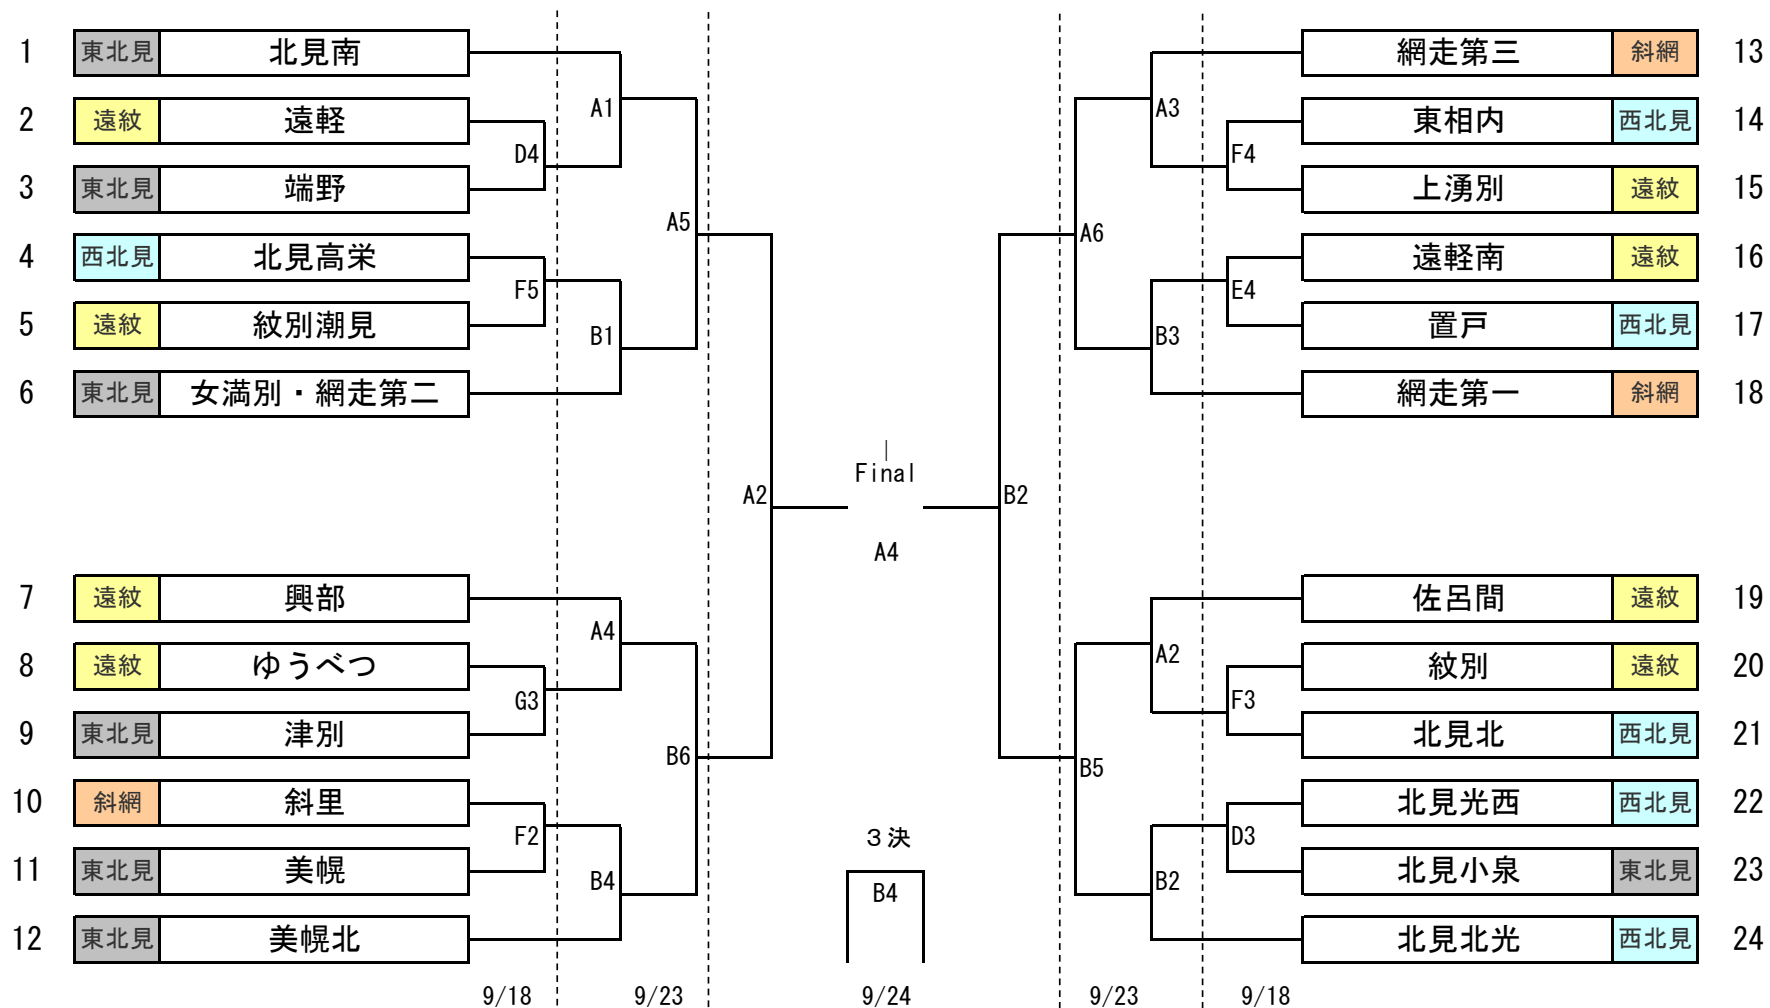

第4回U15バスケットボール選手権大会北見地区予選 組み合わせ(女子)

A・Bコート : 訓子府町スポーツセンター
 Cコート : 光西中学校
 Dコート : 遠軽中学校
 Eコート : 遠軽南中学校
 Fコート : 上湧別中学校
 Gコート : 佐呂間中学校

試合時間 (9/18・23)	
①	9:00~
②	10:20~
③	11:40~
④	13:00~
⑤	14:20~
⑥	15:40~

試合時間 (9/24)	
①	9:00~
②	10:20~
③	12:00~
④	13:20~

第4回U15バスケットボール選手権大会北見地区予選 組み合わせ(男子)

A・Bコート : 訓子府町スポーツセンター
 Cコート : 光西中学校
 Dコート : 遠軽中学校
 Eコート : 遠軽南中学校
 Fコート : 上湧別中学校
 Gコート : 佐呂間中学校

試合時間 (9/18・23)
 ① 9:00~
 ② 10:20~
 ③ 11:40~
 ④ 13:00~
 ⑤ 14:20~
 ⑥ 15:40~

試合時間 (9/24)
 ① 9:00~
 ② 10:20~
 ③ 12:00~
 ④ 13:20~