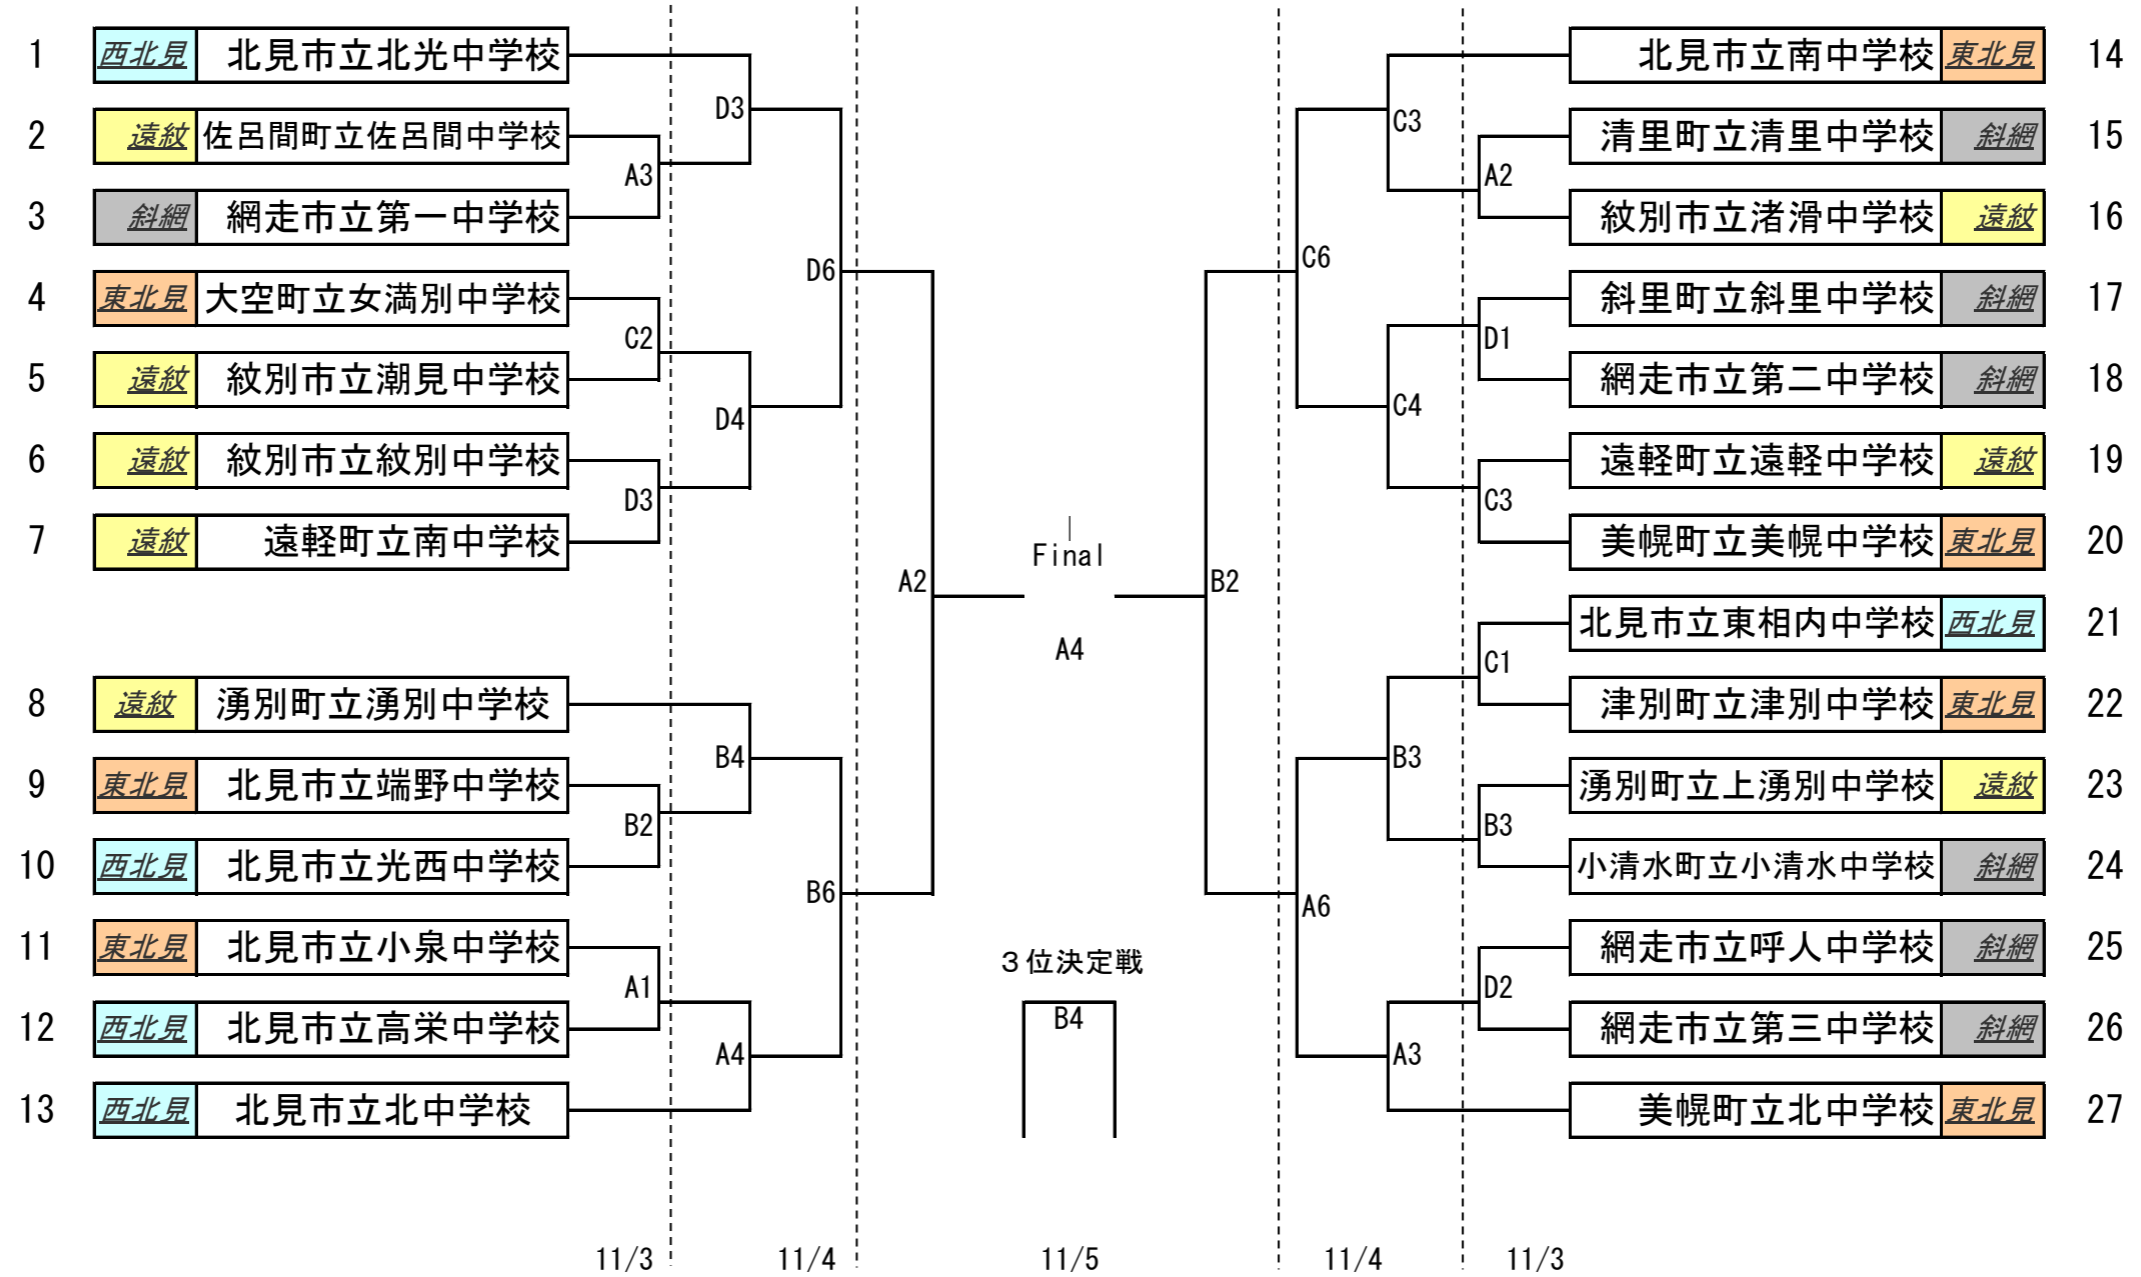

第32回北見地区中学校バスケットボール新人大会 組み合わせ(男子)

A・Bコート : 遠軽町総合体育館
 Cコート : 遠軽町立遠軽中学校
 Dコート : 遠軽町立南中学校

試合時間 (11/3・11/4)	
①	9:00~
②	10:20~
③	11:40~
④	13:00~
⑤	14:20~
⑥	15:40~

試合時間 (11/5)	
①	9:30~
②	10:50~
③	12:30~
④	13:50~