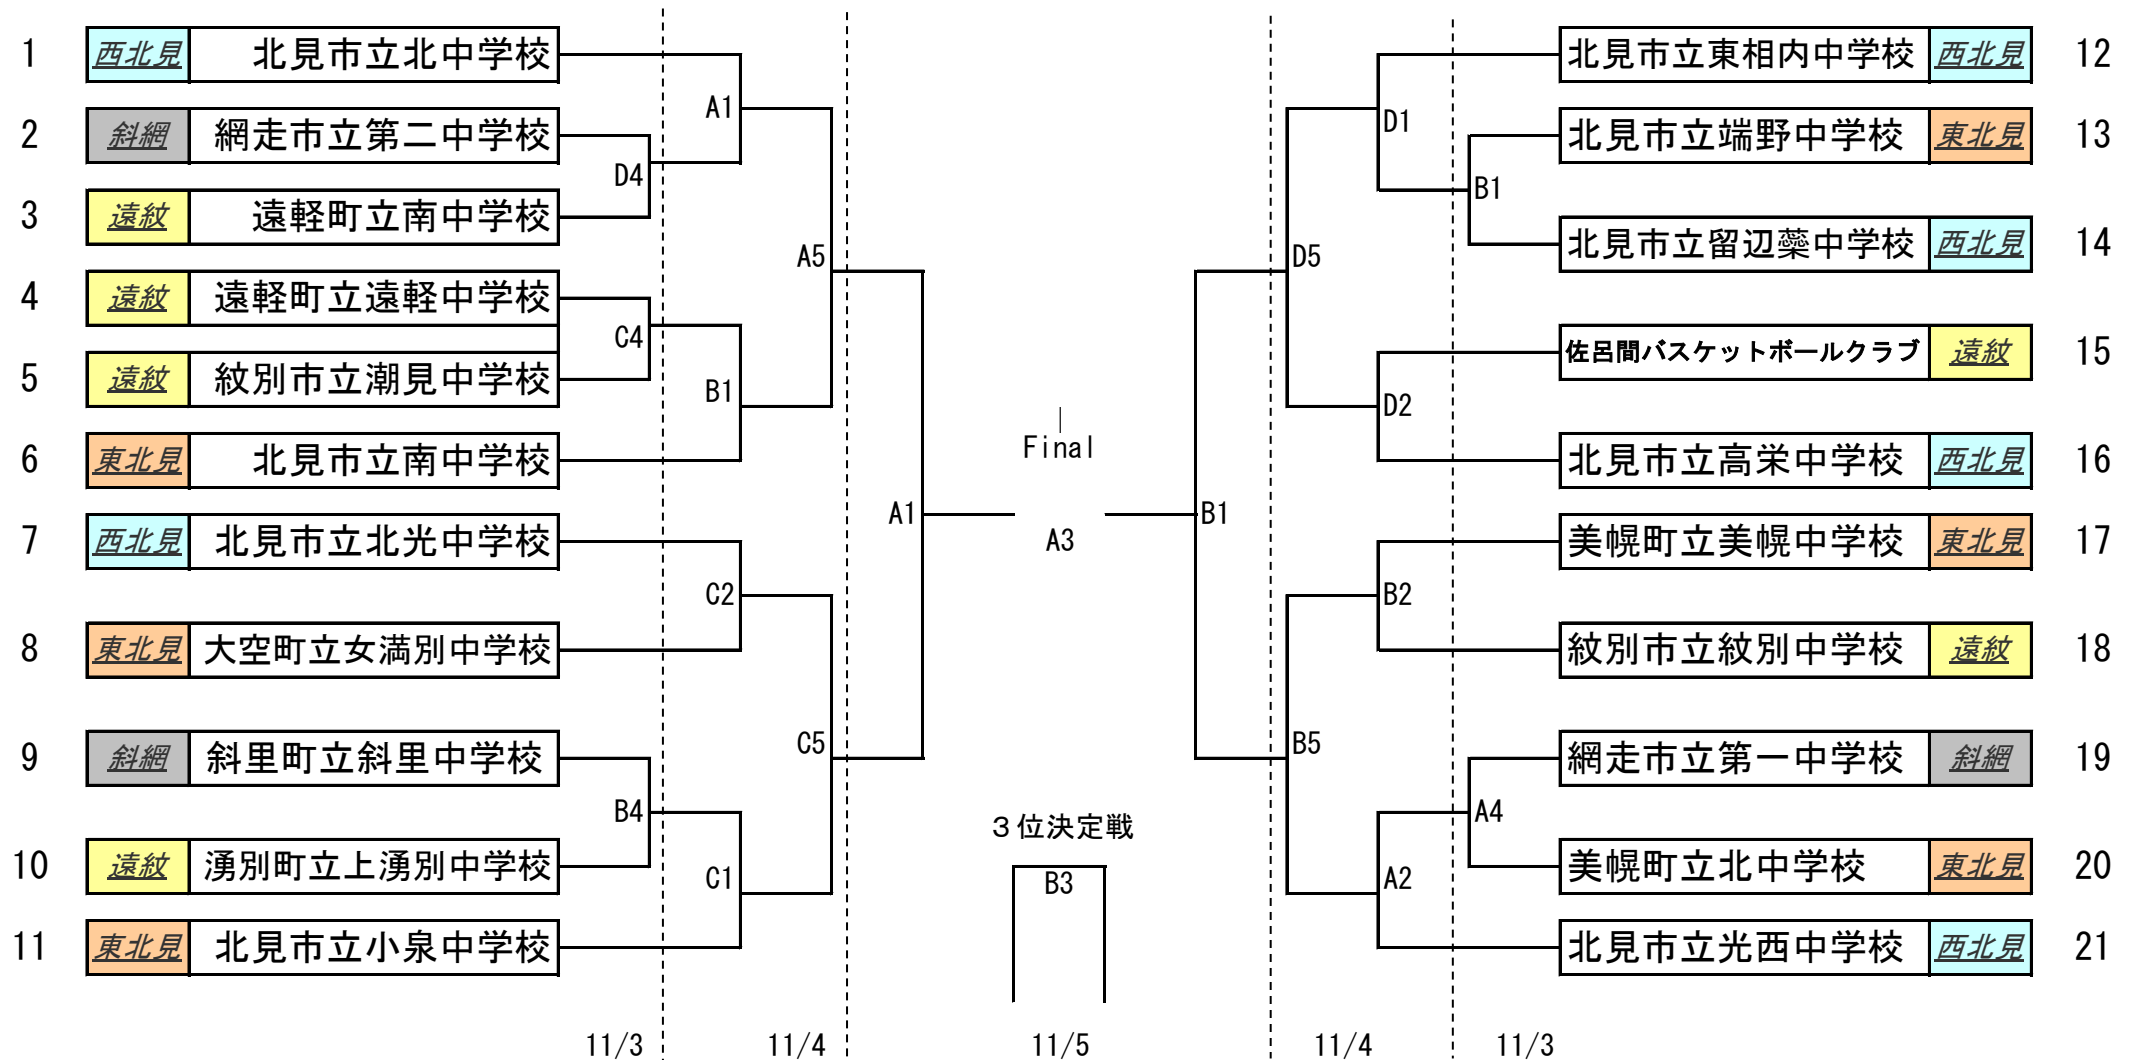

第32回北見地区中学校バスケットボール新人大会 組み合わせ(女子)

A・Bコート : 遠軽町総合体育館
 Cコート : 遠軽町立遠軽中学校
 Dコート : 遠軽町立南中学校

試合時間 (11/3・11/4)	
①	9:00~
②	10:20~
③	11:40~
④	13:00~
⑤	14:20~
⑥	15:40~

試合時間 (11/5)	
①	9:30~
②	10:50~
③	12:30~
④	13:50~