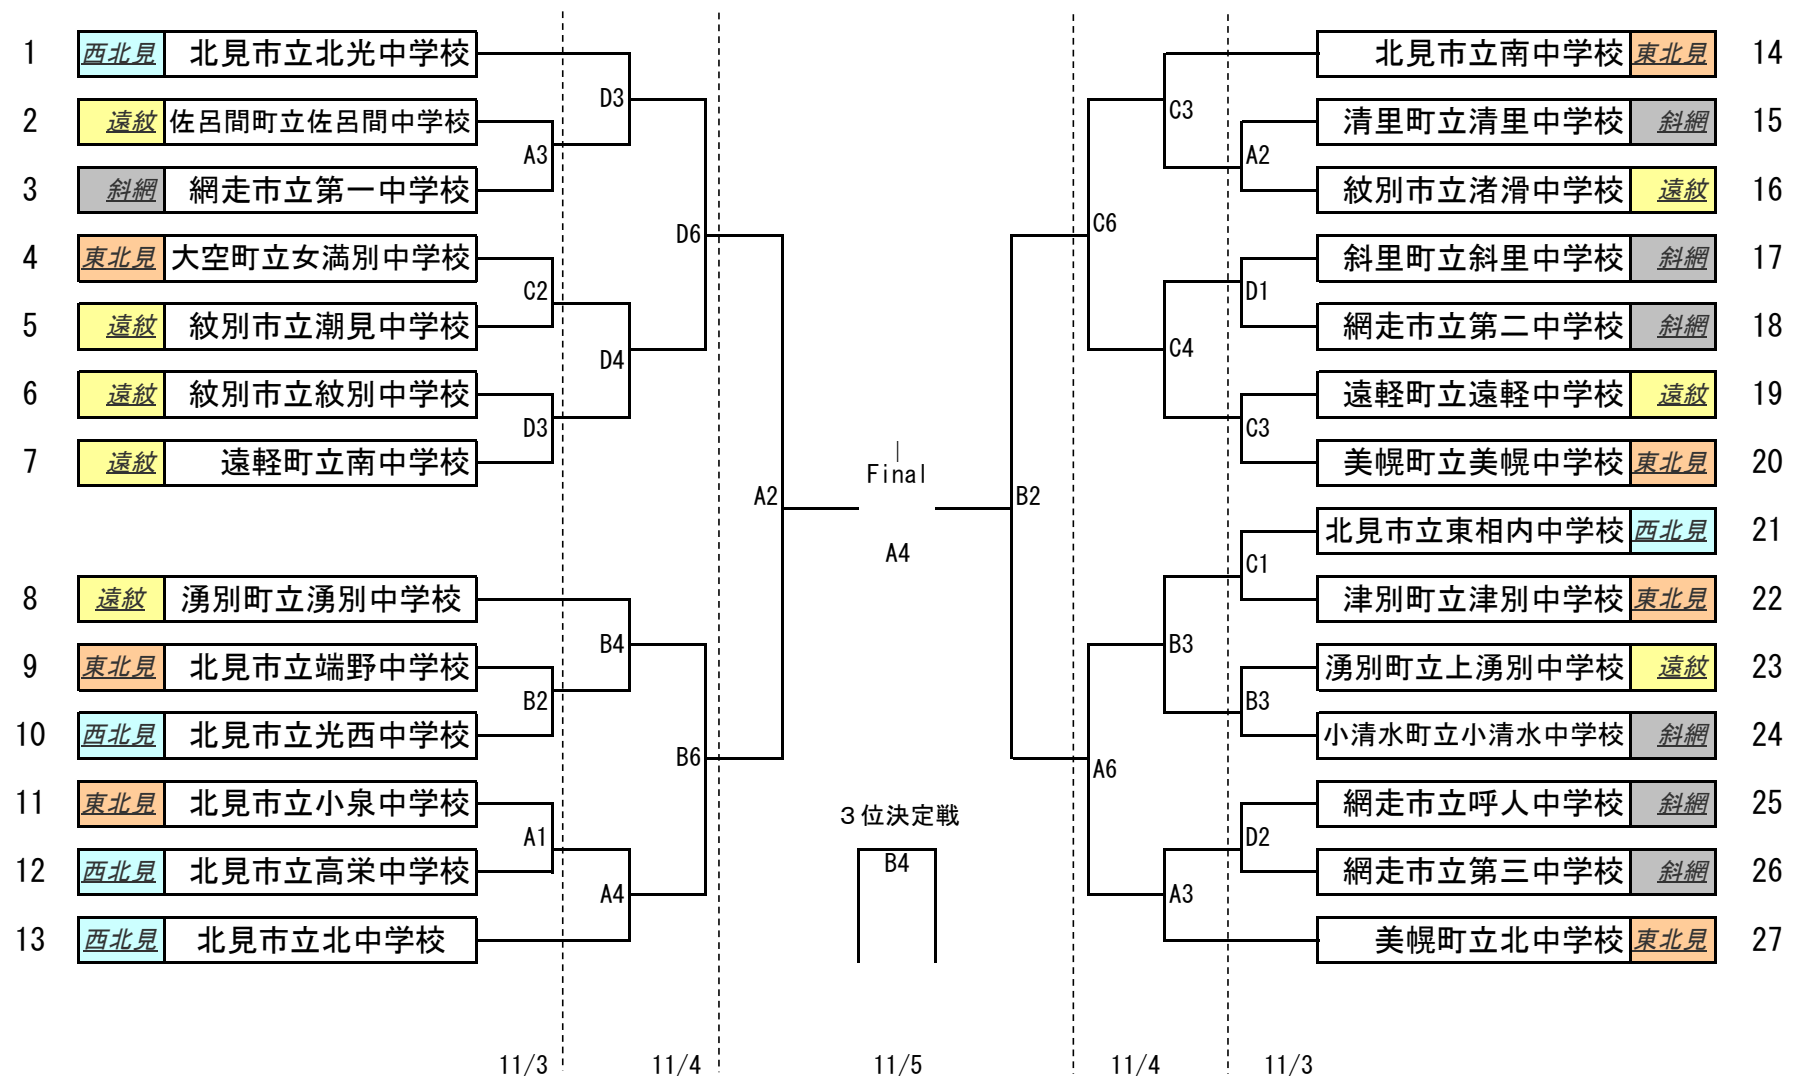

# 第32回北見地区中学校バスケットボール新人大会 組み合わせ(女子)

A・Bコート : 遠軽町総合体育館  
 Cコート : 遠軽町立遠軽中学校  
 Dコート : 遠軽町立南中学校

試合時間 (11/3・11/4)	
①	9:00~
②	10:20~
③	11:40~
④	13:00~
⑤	14:20~
⑥	15:40~

試合時間 (11/5)	
①	9:30~
②	10:50~
③	12:30~
④	13:50~

# 第32回北見地区中学校バスケットボール新人大会 組み合わせ(男子)

A・Bコート : 遠軽町総合体育館  
 Cコート : 遠軽町立遠軽中学校  
 Dコート : 遠軽町立南中学校

試合時間 (11/3 - 11/4)	
①	9:00~
②	10:20~
③	11:40~
④	13:00~
⑤	14:20~
⑥	15:40~

試合時間 (11/5)	
①	9:30~
②	10:50~
③	12:30~
④	13:50~