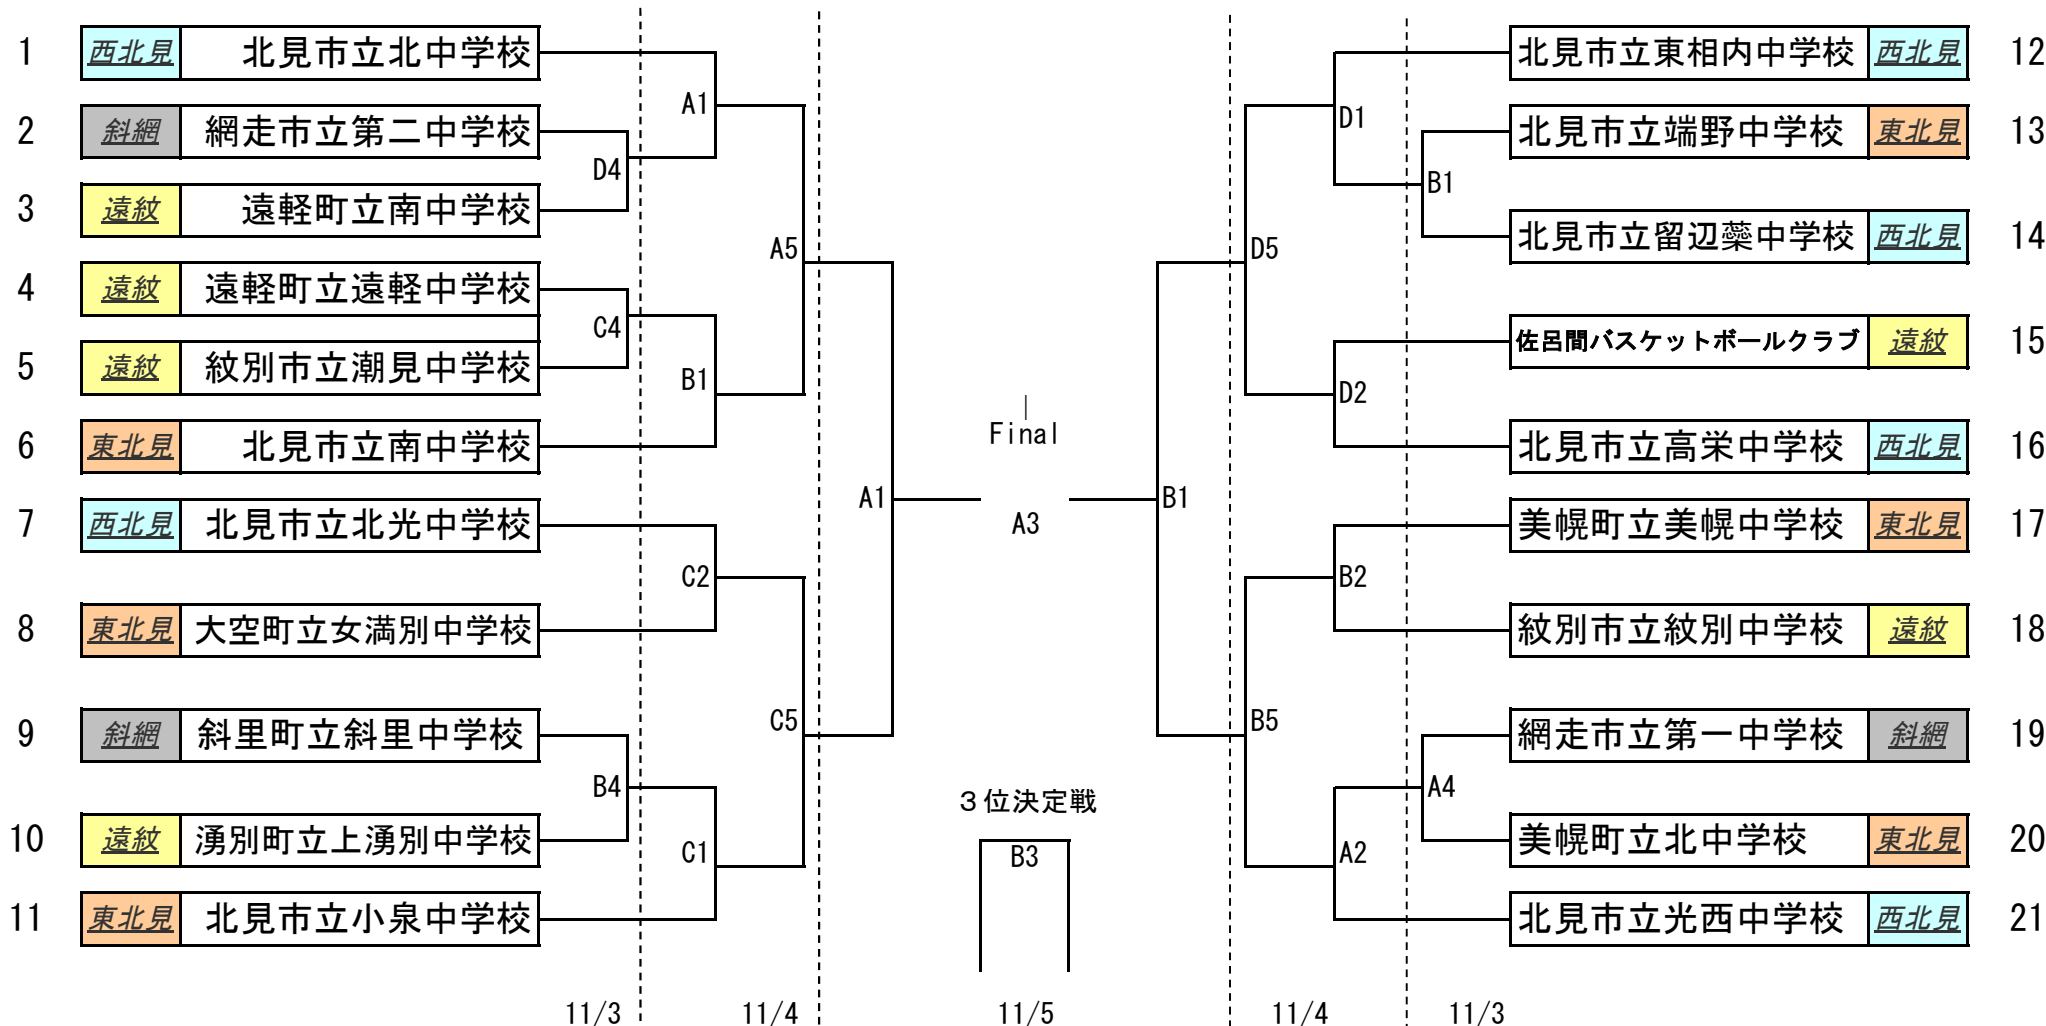

# 第32回北見地区中学校バスケットボール新人大会 組み合わせ(女子)

A・Bコート : 遠軽町総合体育館  
 Cコート : 遠軽町立遠軽中学校  
 Dコート : 遠軽町立南中学校

試合時間 (11/3・11/4)	
①	9:00~
②	10:20~
③	11:40~
④	13:00~
⑤	14:20~
⑥	15:40~

試合時間 (11/5)	
①	9:30~
②	10:50~
③	12:30~
④	13:50~

# 第32回北見地区中学校バスケットボール新人大会 組み合わせ(男子)

A・Bコート : 遠軽町総合体育館  
 Cコート : 遠軽町立遠軽中学校  
 Dコート : 遠軽町立南中学校

試合時間 (11/3 - 11/4)	
①	9:00~
②	10:20~
③	11:40~
④	13:00~
⑤	14:20~
⑥	15:40~

試合時間 (11/5)	
①	9:30~
②	10:50~
③	12:30~
④	13:50~