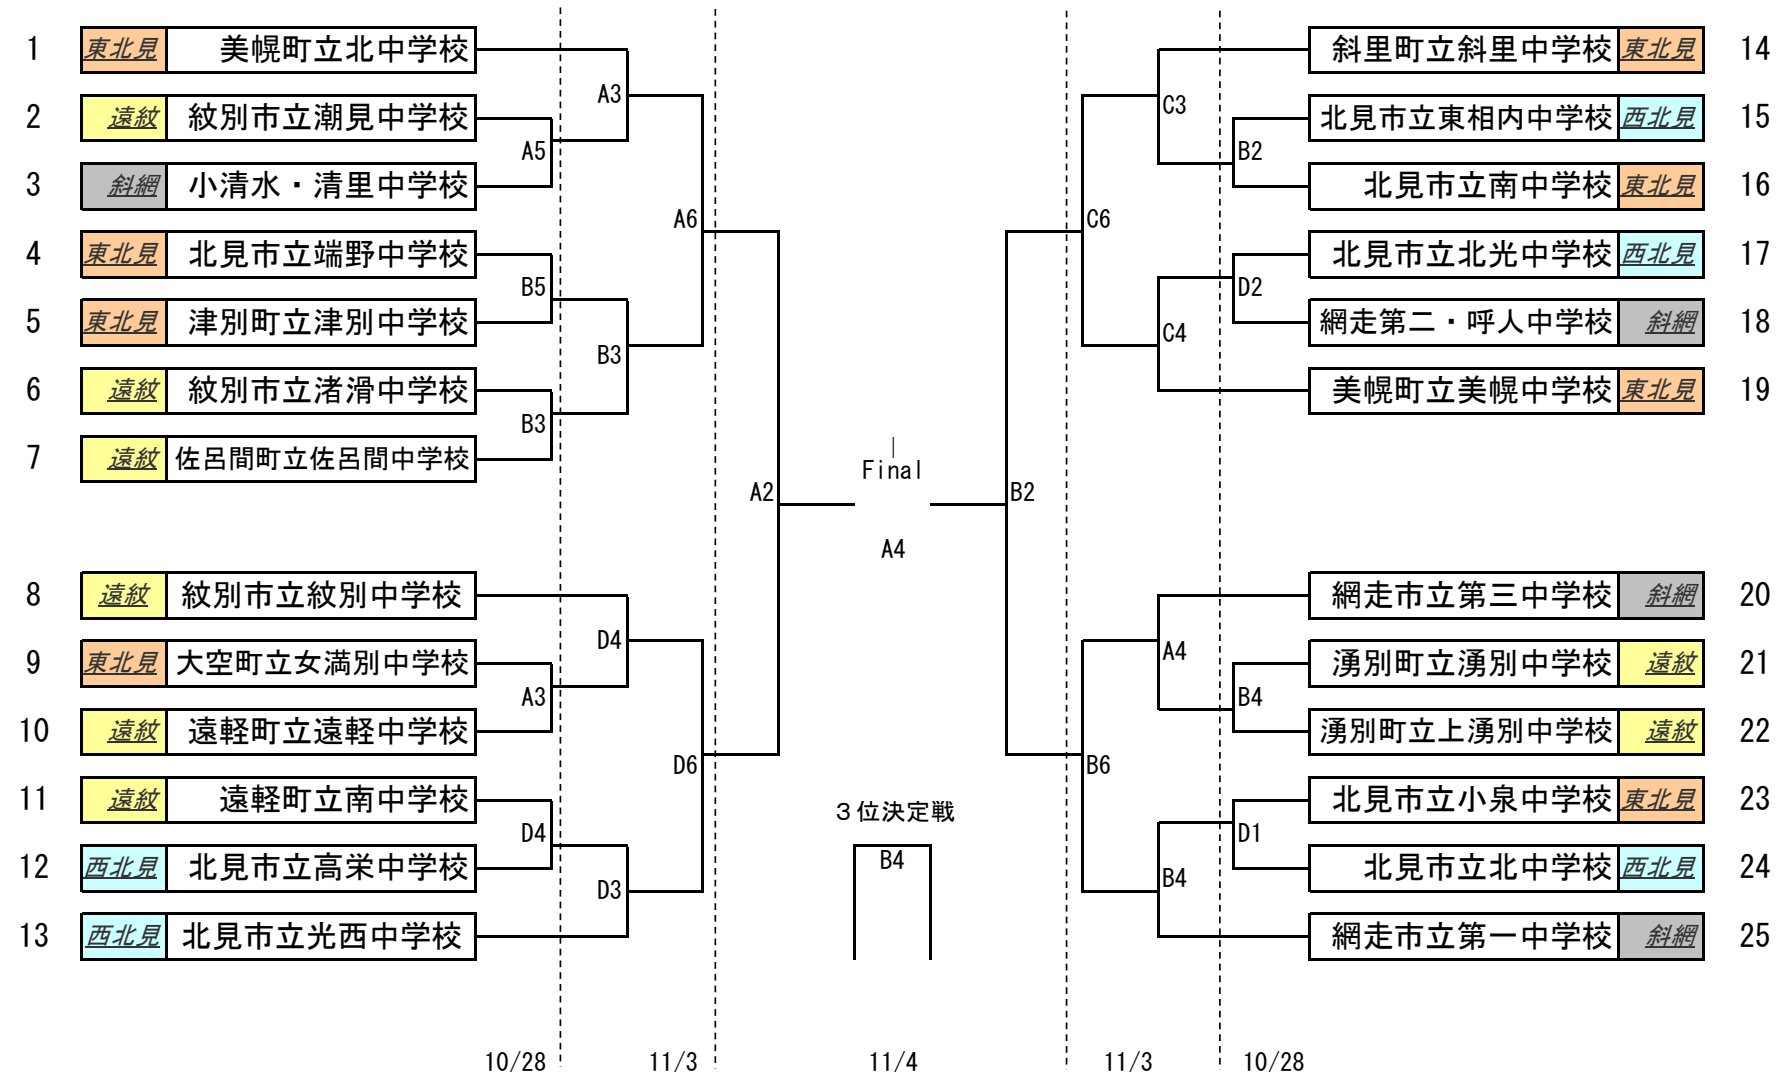

第33回北見地区中学校バスケットボール新人大会 組み合わせ(男子)

A・Bコート : 遠軽町総合体育館
 Cコート : 遠軽町立遠軽中学校
 Dコート : 遠軽町立南中学校

試合時間 (10/28・11/3)	
①	9:00~
②	10:20~
③	11:40~
④	13:00~
⑤	14:20~
⑥	15:40~

試合時間 (11/4)	
①	9:30~
②	10:50~
③	12:30~
④	13:50~