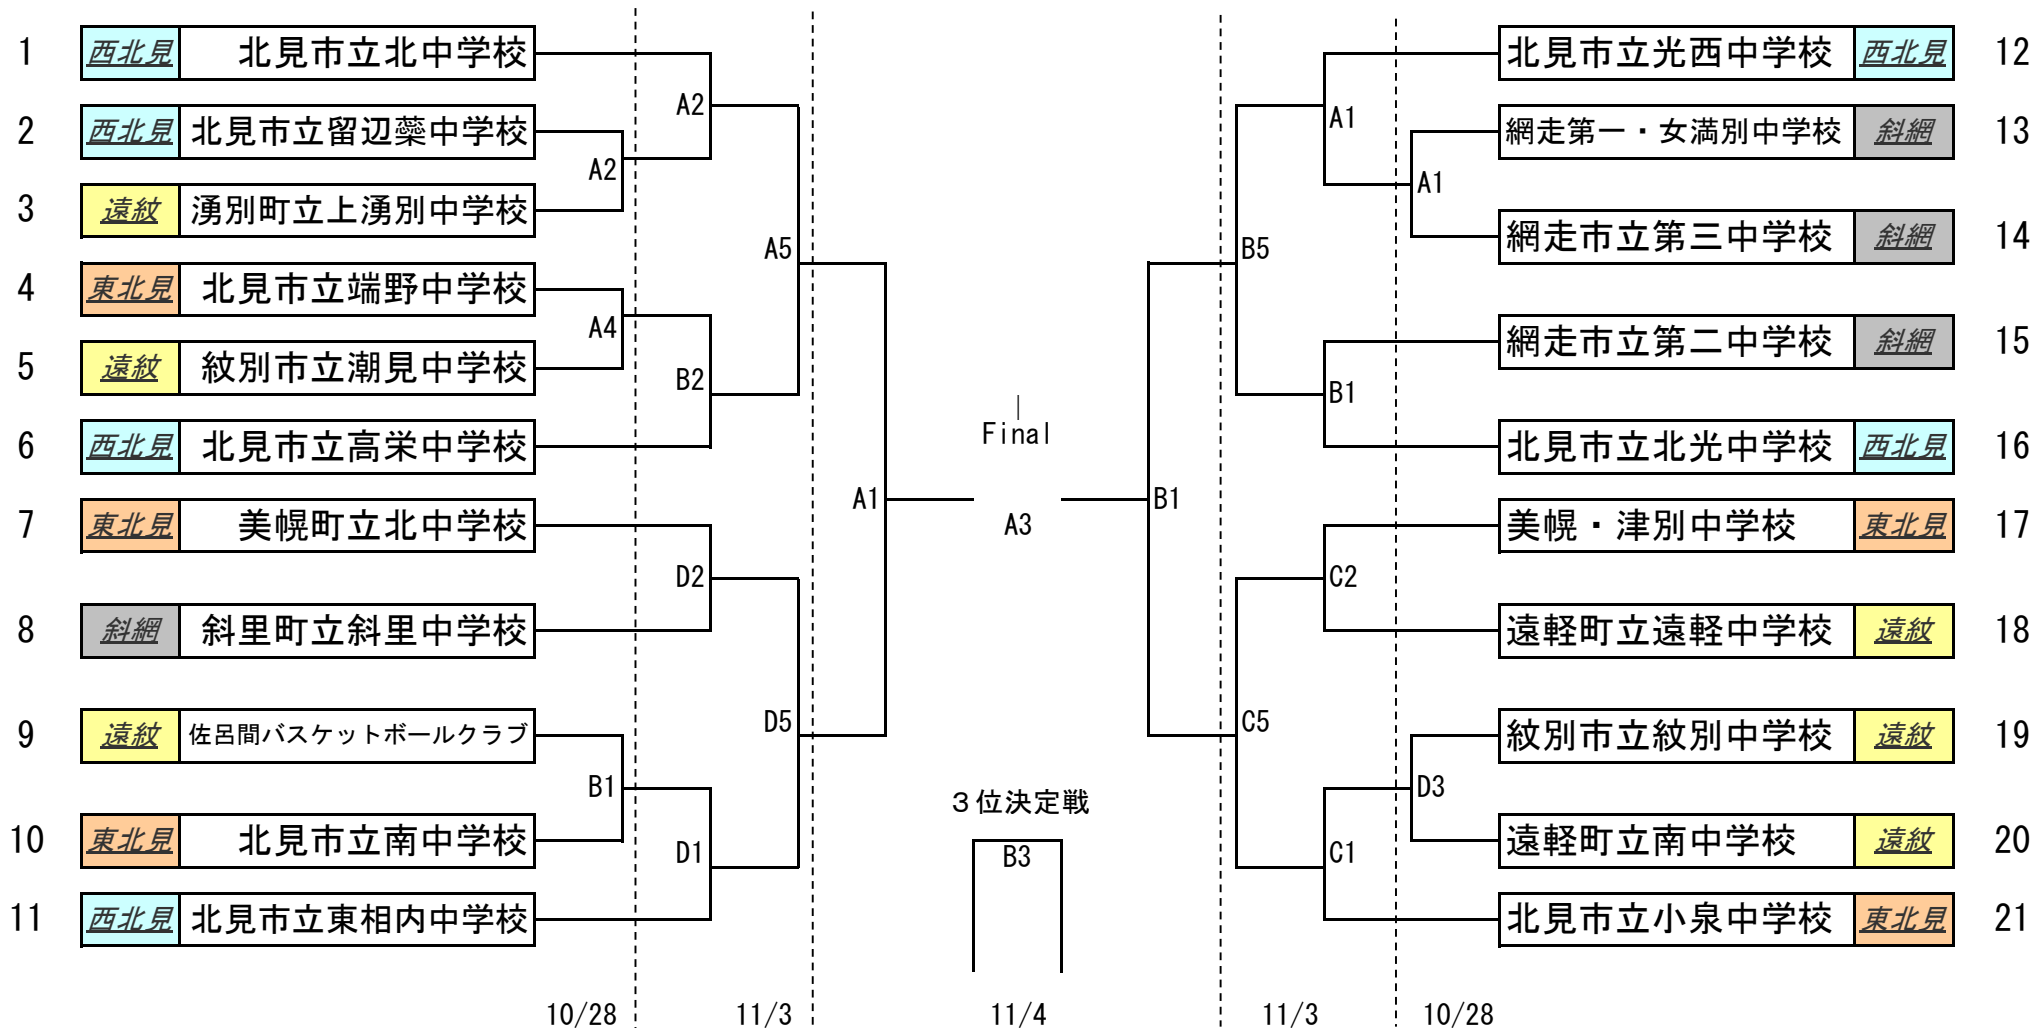

# 第33回北見地区中学校バスケットボール新人大会 組み合わせ(女子)

A・Bコート : 遠軽町総合体育館  
 Cコート : 遠軽町立遠軽中学校  
 Dコート : 遠軽町立南中学校

試合時間 (10/28・11/3)	
①	9:00~
②	10:20~
③	11:40~
④	13:00~
⑤	14:20~
⑥	15:40~

試合時間 (11/4)	
①	9:30~
②	10:50~
③	12:30~
④	13:50~