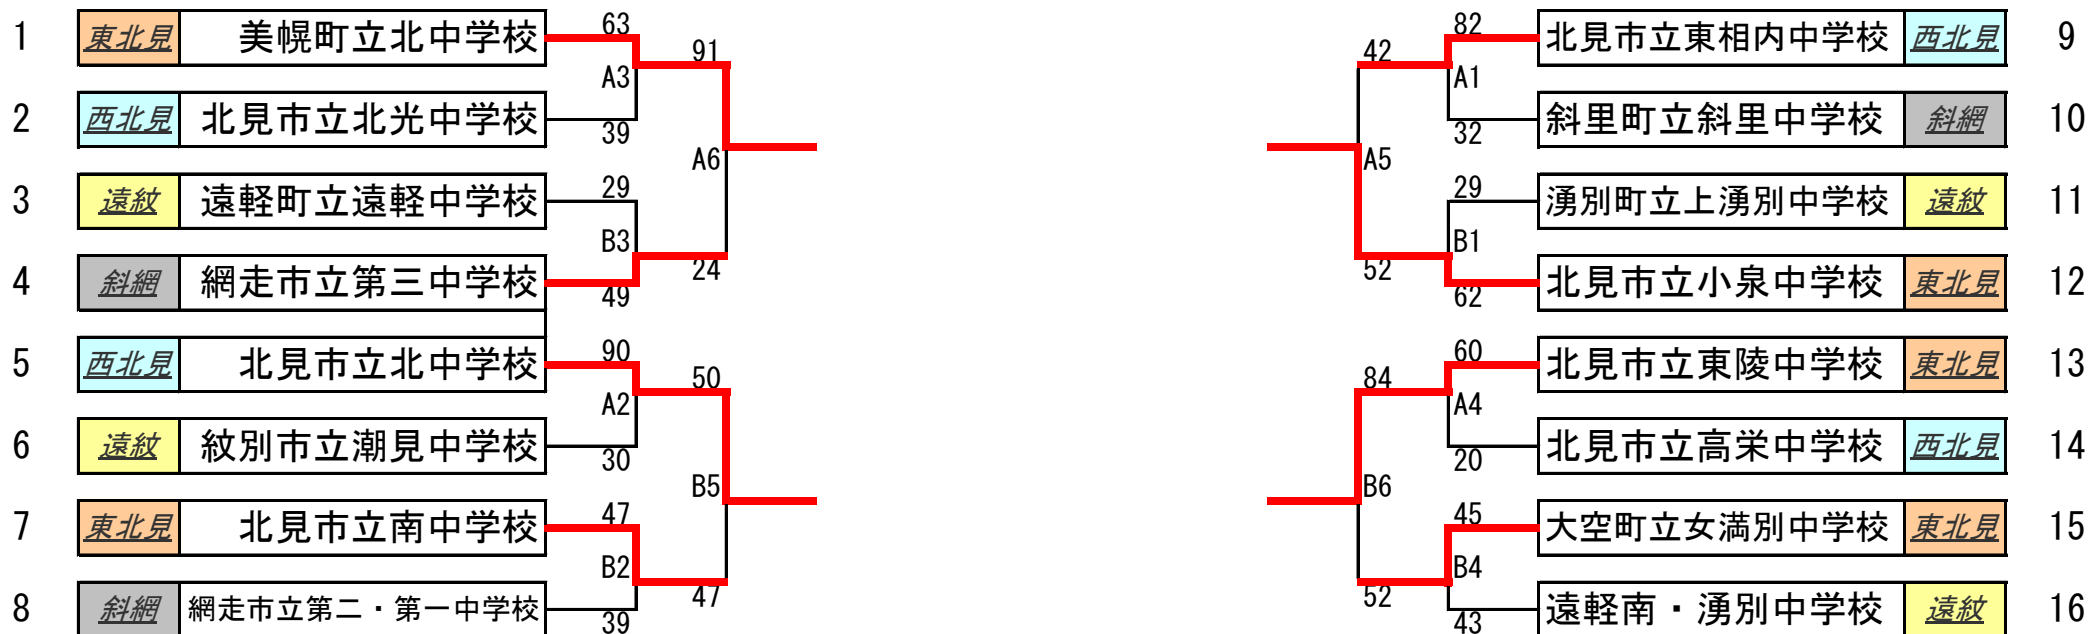

第5回北見地区中学校バスケットボール秋季大会 組み合わせ(女子)

9月22日 (日)

会場
清里農業者トレーニングセン

試合時間	
①	9 : 00 ~
②	10 : 20 ~
③	11 : 40 ~
④	13 : 00 ~
⑤	14 : 20 ~
⑥	15 : 40 ~