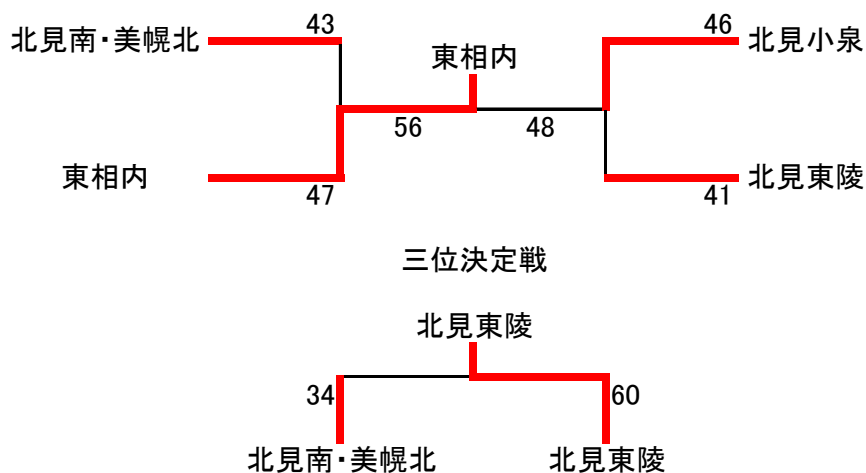

第6回北見地区中学校バスケットボール秋季大会結果(女子)

〔女子予選リーグ〕

【Aリーグ】

斜里 19-50 北見南・美幌北
北見南・美幌北 74-11 上湧別
上湧別 33-60 斜里

【Aリーグ順位】

①北見南・美幌北 ②斜里 ③上湧別

【Bリーグ】

東相内 120-29 小清水
小清水 21-108 女満別
女満別 44-71 東相内

【Bリーグ順位】

①東相内 ②女満別 ③小清水

【Cリーグ】

北見小泉 69-27 遠軽南・湧別
遠軽南・湧別 41-47 北見北
北見北 19-75 北見小泉

【Cリーグ順位】

①北見小泉 ②北見北 ③遠軽南・湧別

【Dリーグ】

遠軽 54-49 北見北光
北見北光 45-65 北見東陵
北見東陵 72-37 遠軽

【Dリーグ順位】

①北見東陵 ②遠軽 ③北見東陵

〔女子決勝トーナメント〕

【女子決勝トーナメント結果】

①東相内 ②北見小泉 ③北見東陵 ④北見南