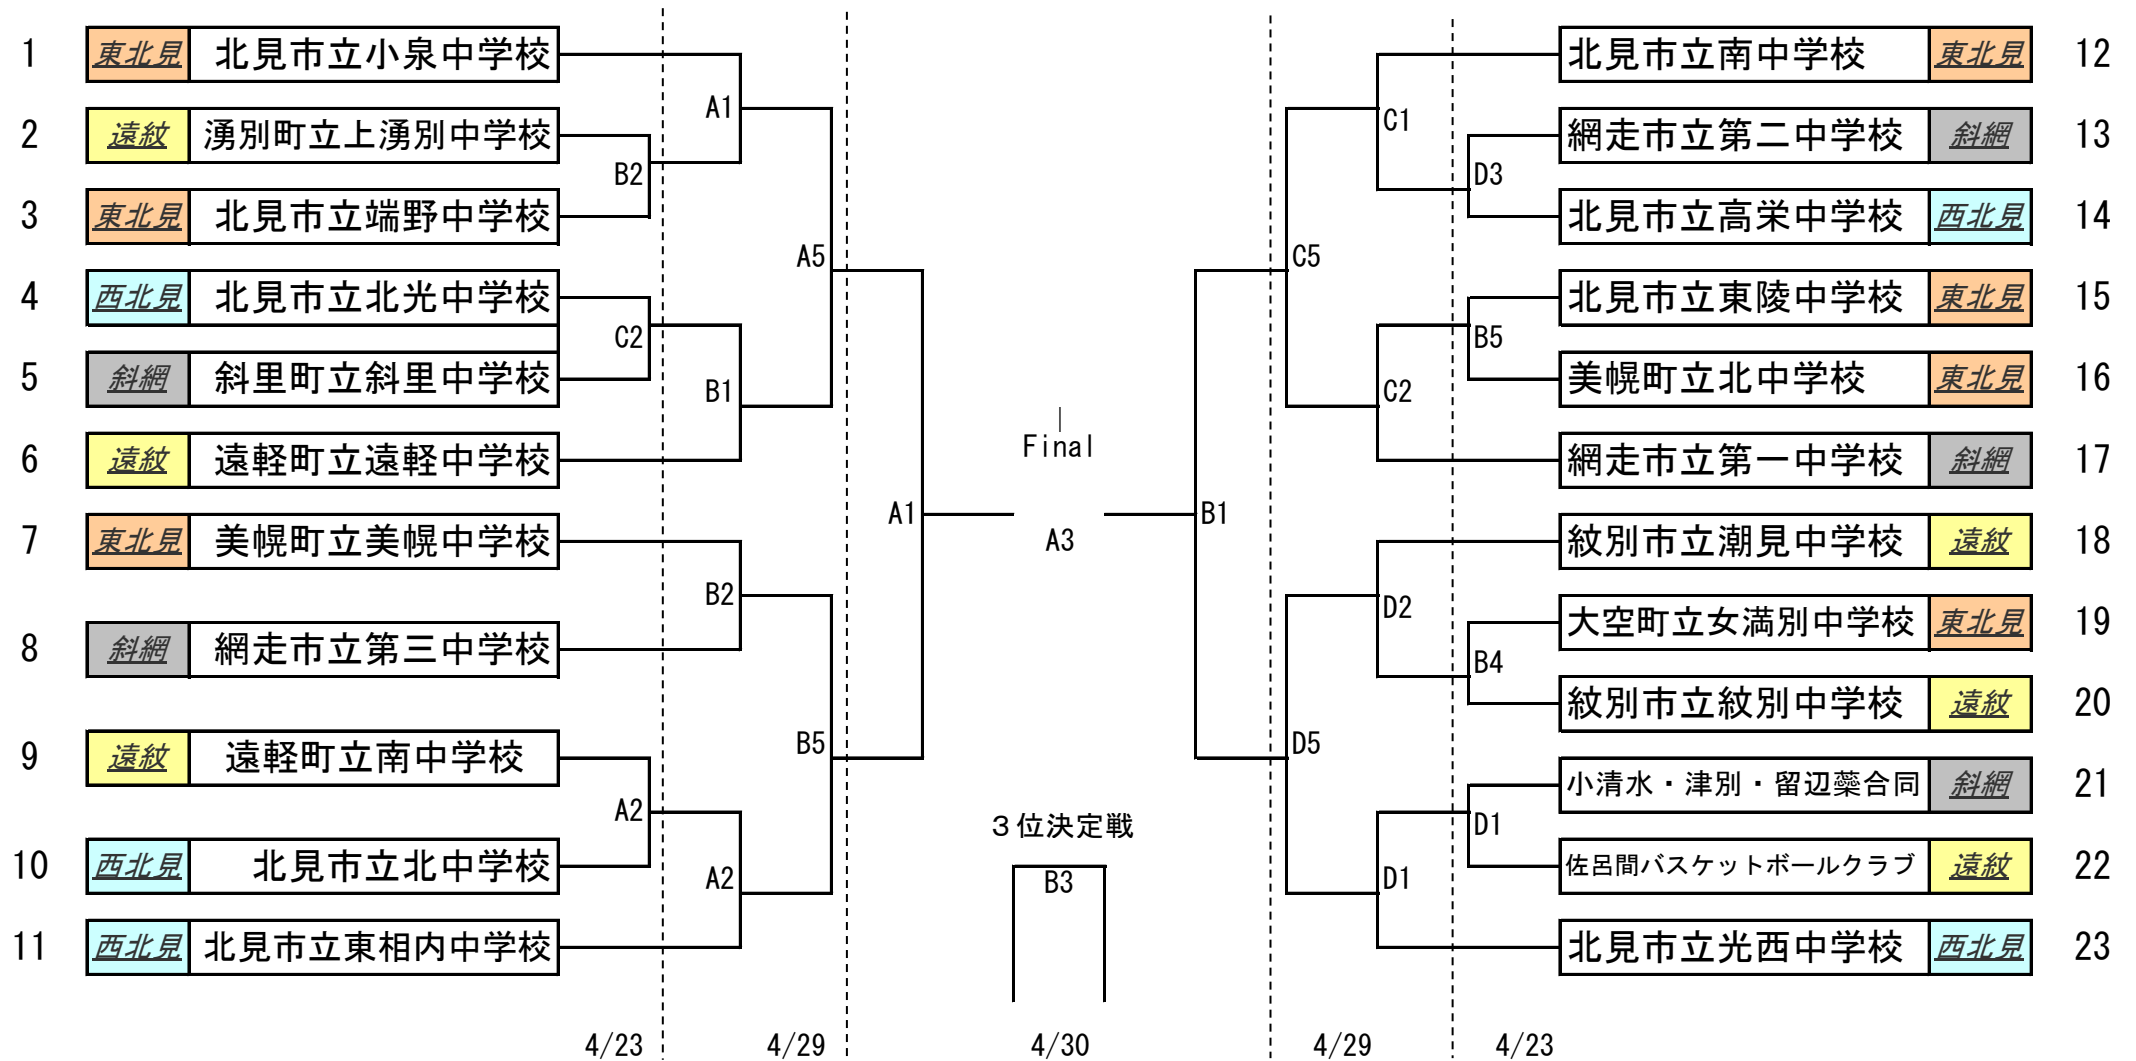

第19回北見地区中学校バスケットボール春季大会 組み合わせ(男子)

A・Bコート : 網走市総合体育館
 Cコート : 網走市立第一中学校
 Dコート : 網走市立第二中学校

試合時間 (11/3・11/5)	
①	9:00~
②	10:20~
③	11:40~
④	13:00~
⑤	14:20~
⑥	15:40~

試合時間 (11/6)	
①	9:30~
②	10:50~
セレモニー	
③	12:30~
④	13:50~

改訂版①(4月12日)

第19回北見地区中学校バスケットボール春季大会 組み合わせ(女子)

A・Bコート : 網走市総合体育館
 Cコート : 網走市立第一中学校
 Dコート : 網走市立第二中学校

試合時間 (4/23・4/29)	
①	9:00~
②	10:20~
③	11:40~
④	13:00~
⑤	14:20~
⑥	15:40~

試合時間 (4/30)	
①	9:30~
②	10:50~
セレモニー	
③	12:30~
④	13:50~