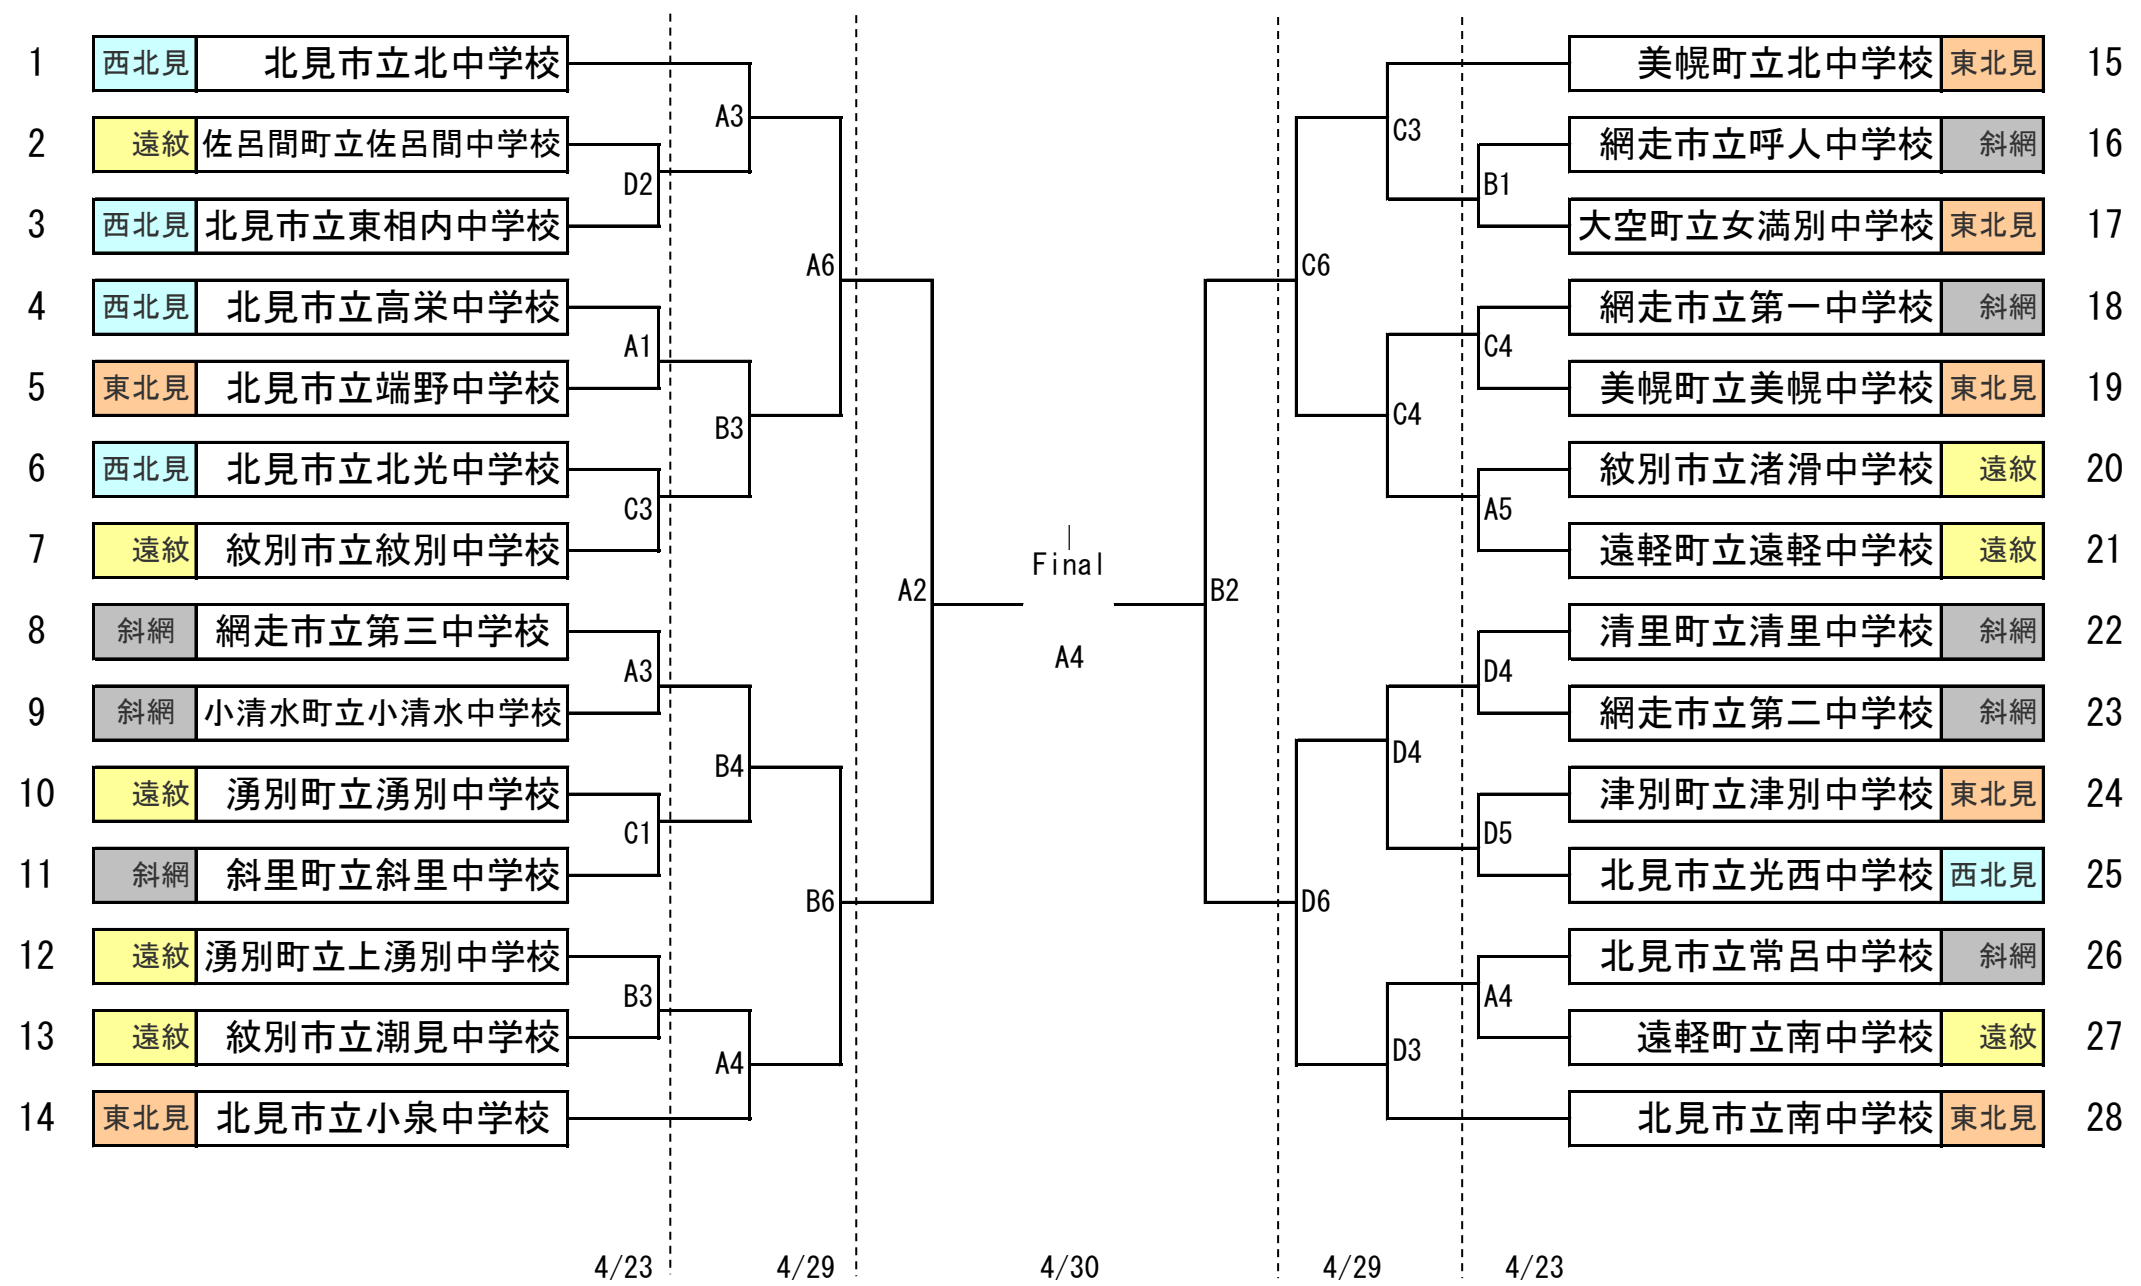

第19回北見地区中学校バスケットボール春季大会 組み合わせ(男子)

A・Bコート : 網走市総合体育館
 Cコート : 網走市立第一中学校
 Dコート : 網走市立第二中学校

試合時間 (11/3・11/5)	
①	9:00~
②	10:20~
③	11:40~
④	13:00~
⑤	14:20~
⑥	15:40~

試合時間 (11/6)	
①	9:30~
②	10:50~
セレモニー	
③	12:30~
④	13:50~

改訂版①(4月12日)

第19回北見地区中学校バスケットボール春季大会 組み合わせ(女子)

A・Bコート : 網走市総合体育館
 Cコート : 網走市立第一中学校
 Dコート : 網走市立第二中学校

試合時間 (4/23・4/29)	
①	9:00~
②	10:20~
③	11:40~
④	13:00~
⑤	14:20~
⑥	15:40~

試合時間 (4/30)	
①	9:30~
②	10:50~
セレモニー	
③	12:30~
④	13:50~