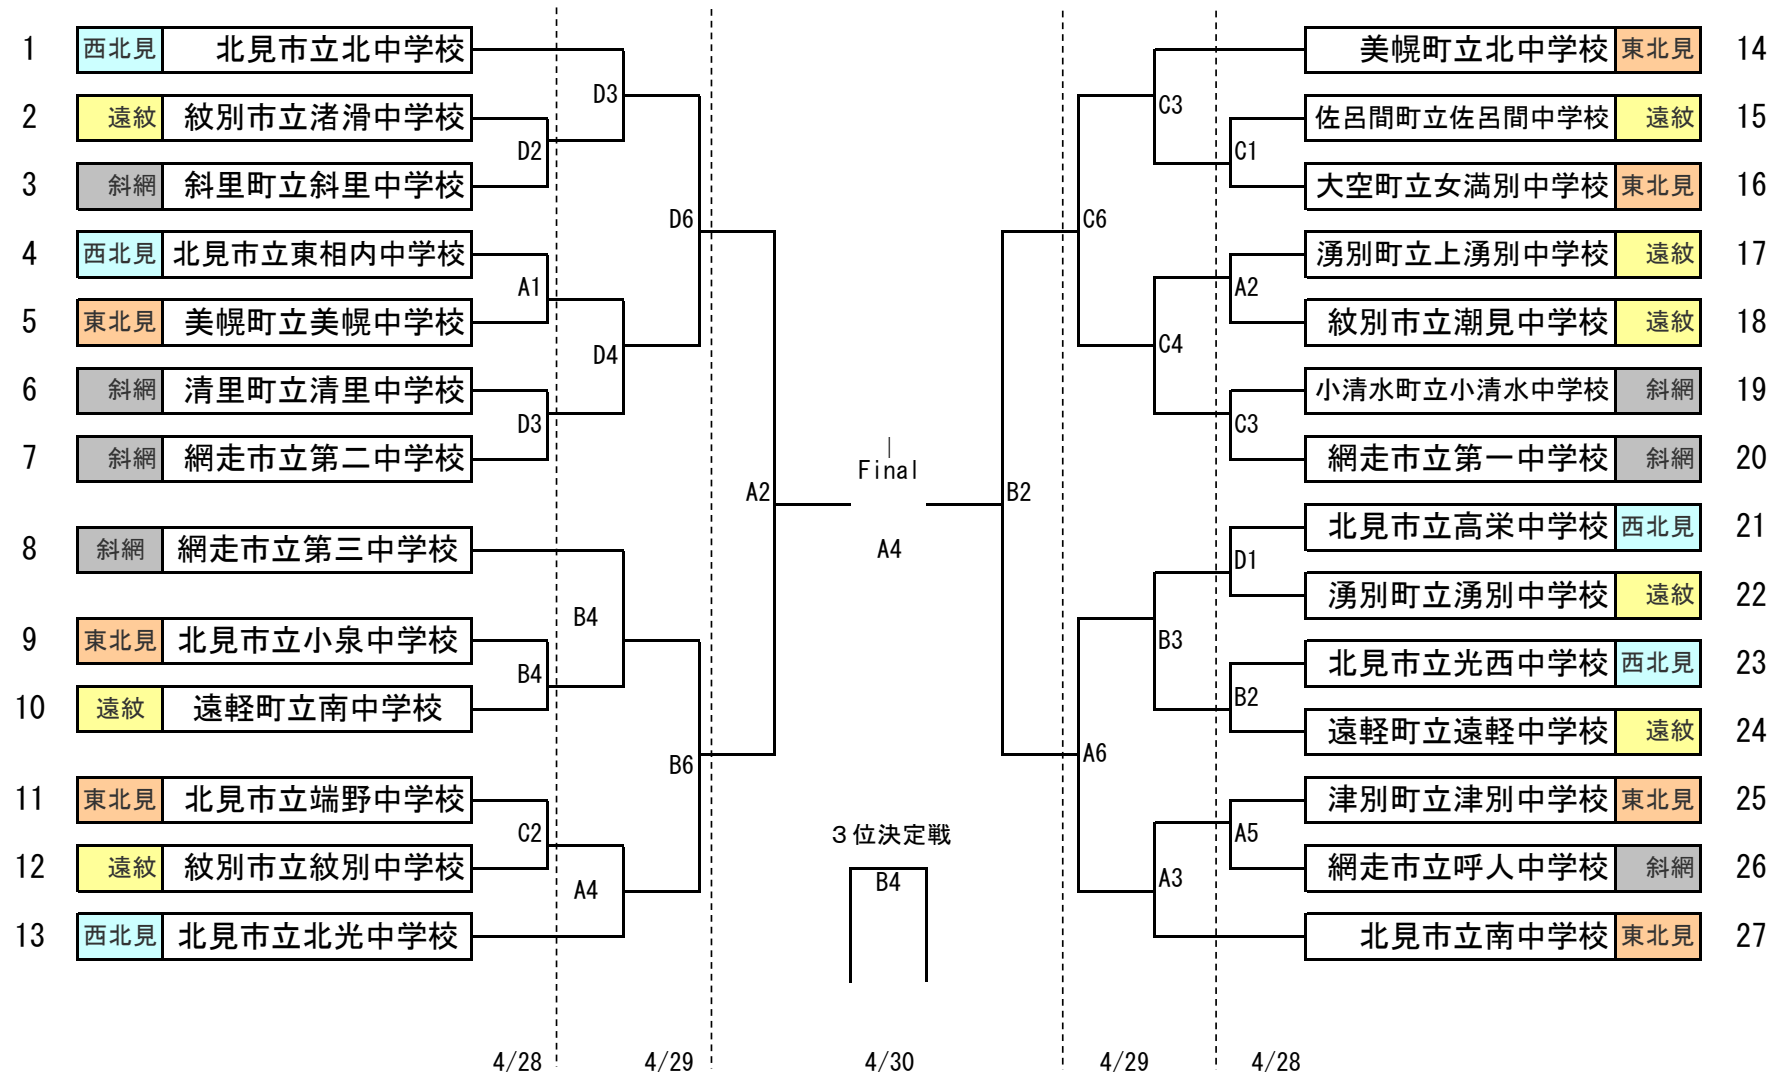

# 第20回北見地区中学校バスケットボール春季大会 組み合わせ(男子)

A・Bコート : 網走市総合体育館  
 Cコート : 網走市立第一中学校  
 Dコート : 網走市立第二中学校

試合時間 (4/28・4/29)

- ① 9:00~
- ② 10:20~
- ③ 11:40~
- ④ 13:00~
- ⑤ 14:20~
- ⑥ 15:40~

試合時間 (4/30)

- ① 9:30~
- ② 10:50~
- セレモニー
- ③ 12:30~
- ④ 13:50~