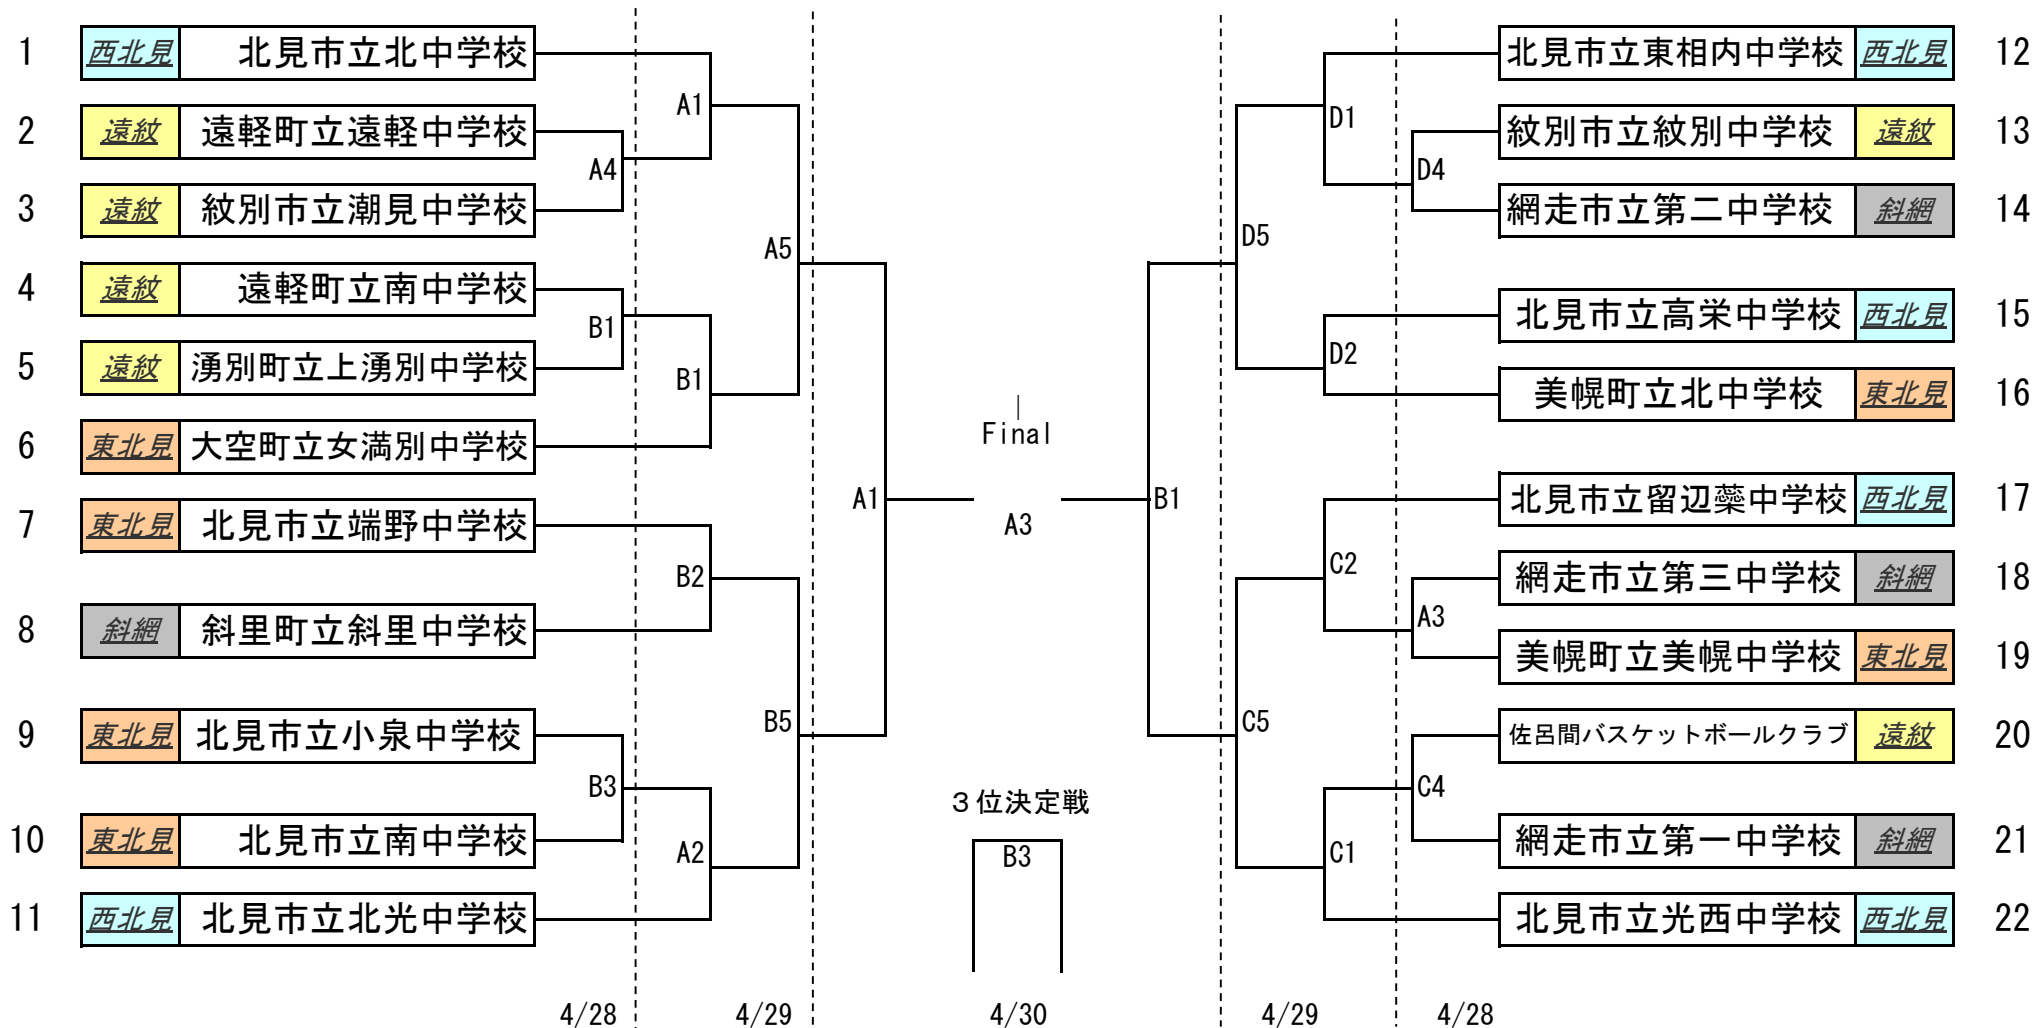

# 第20回北見地区中学校バスケットボール春季大会 組み合わせ(女子)

A・Bコート : 網走市総合体育館  
 Cコート : 網走市立第一中学校  
 Dコート : 網走市立第二中学校

試合時間 (4/28・4/29)	
①	9:00~
②	10:20~
③	11:40~
④	13:00~
⑤	14:20~
⑥	15:40~

試合時間 (4/30)	
①	9:30~
②	10:50~
	セレモニー
③	12:30~
④	13:50~