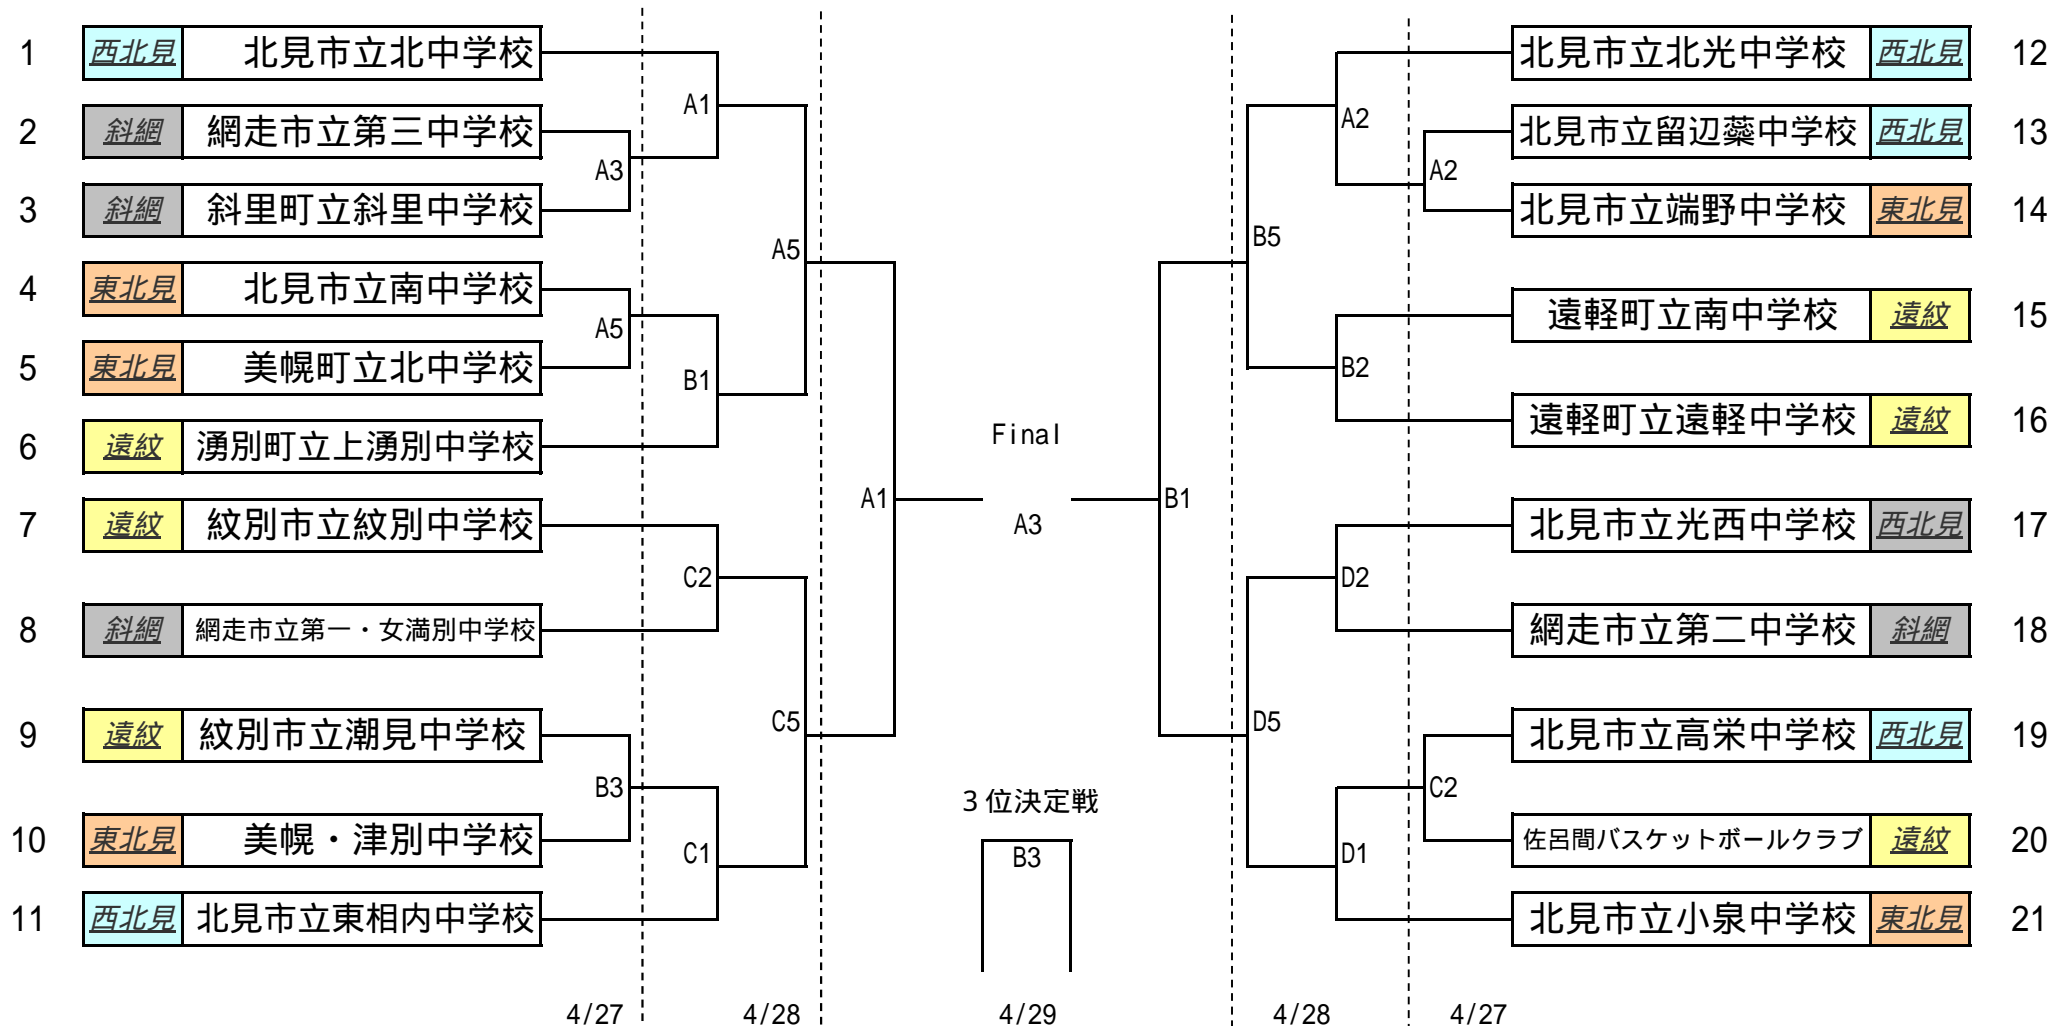

第21回北見地区中学校バスケットボール春季大会 組み合わせ(女子)

A・Bコート : 網走市総合体育館
 Cコート : 網走市立第一中学校
 Dコート : 網走市立第二中学校

試合時間 (4/27・4/28)	
9:00 ~	
10:20 ~	
11:40 ~	
13:00 ~	
14:20 ~	
15:40 ~	

試合時間 (4/29)	
9:30 ~	
10:50 ~	
セレモニー	
12:30 ~	
13:50 ~	