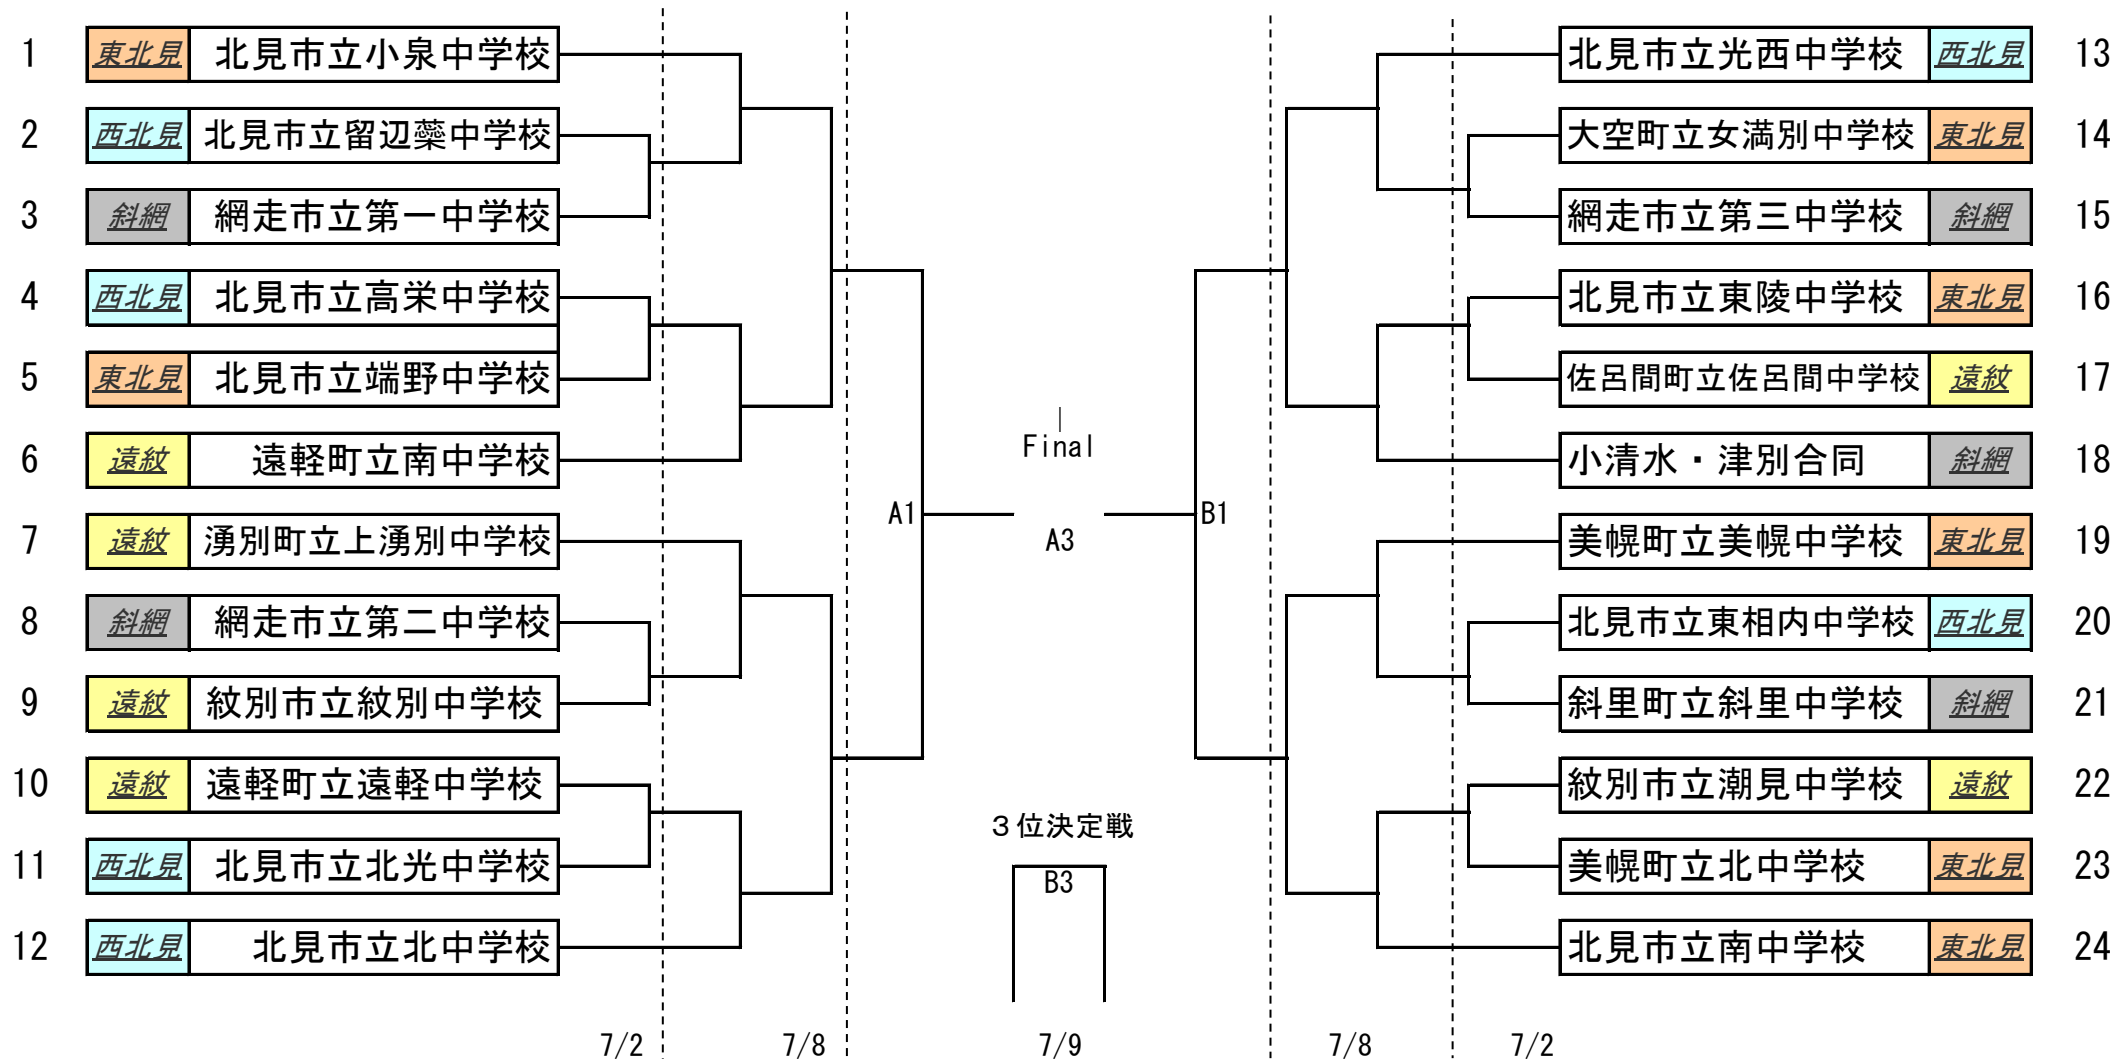

# 第46回オホーツク中学校バスケットボール大会 組み合わせ (女子)

A・Bコート : 北見道立体育館  
 Cコート : 北見市立体育館  
 Dコート : 北見市立端野中学校

試合時間 (7/2・7/8)	
①	9:00~
②	10:20~
③	11:40~
④	13:00~
⑤	14:20~
⑥	15:40~

試合時間 (7/9)	
①	9:30~
②	10:50~
会場設営	
③	13:00~
④	14:20~