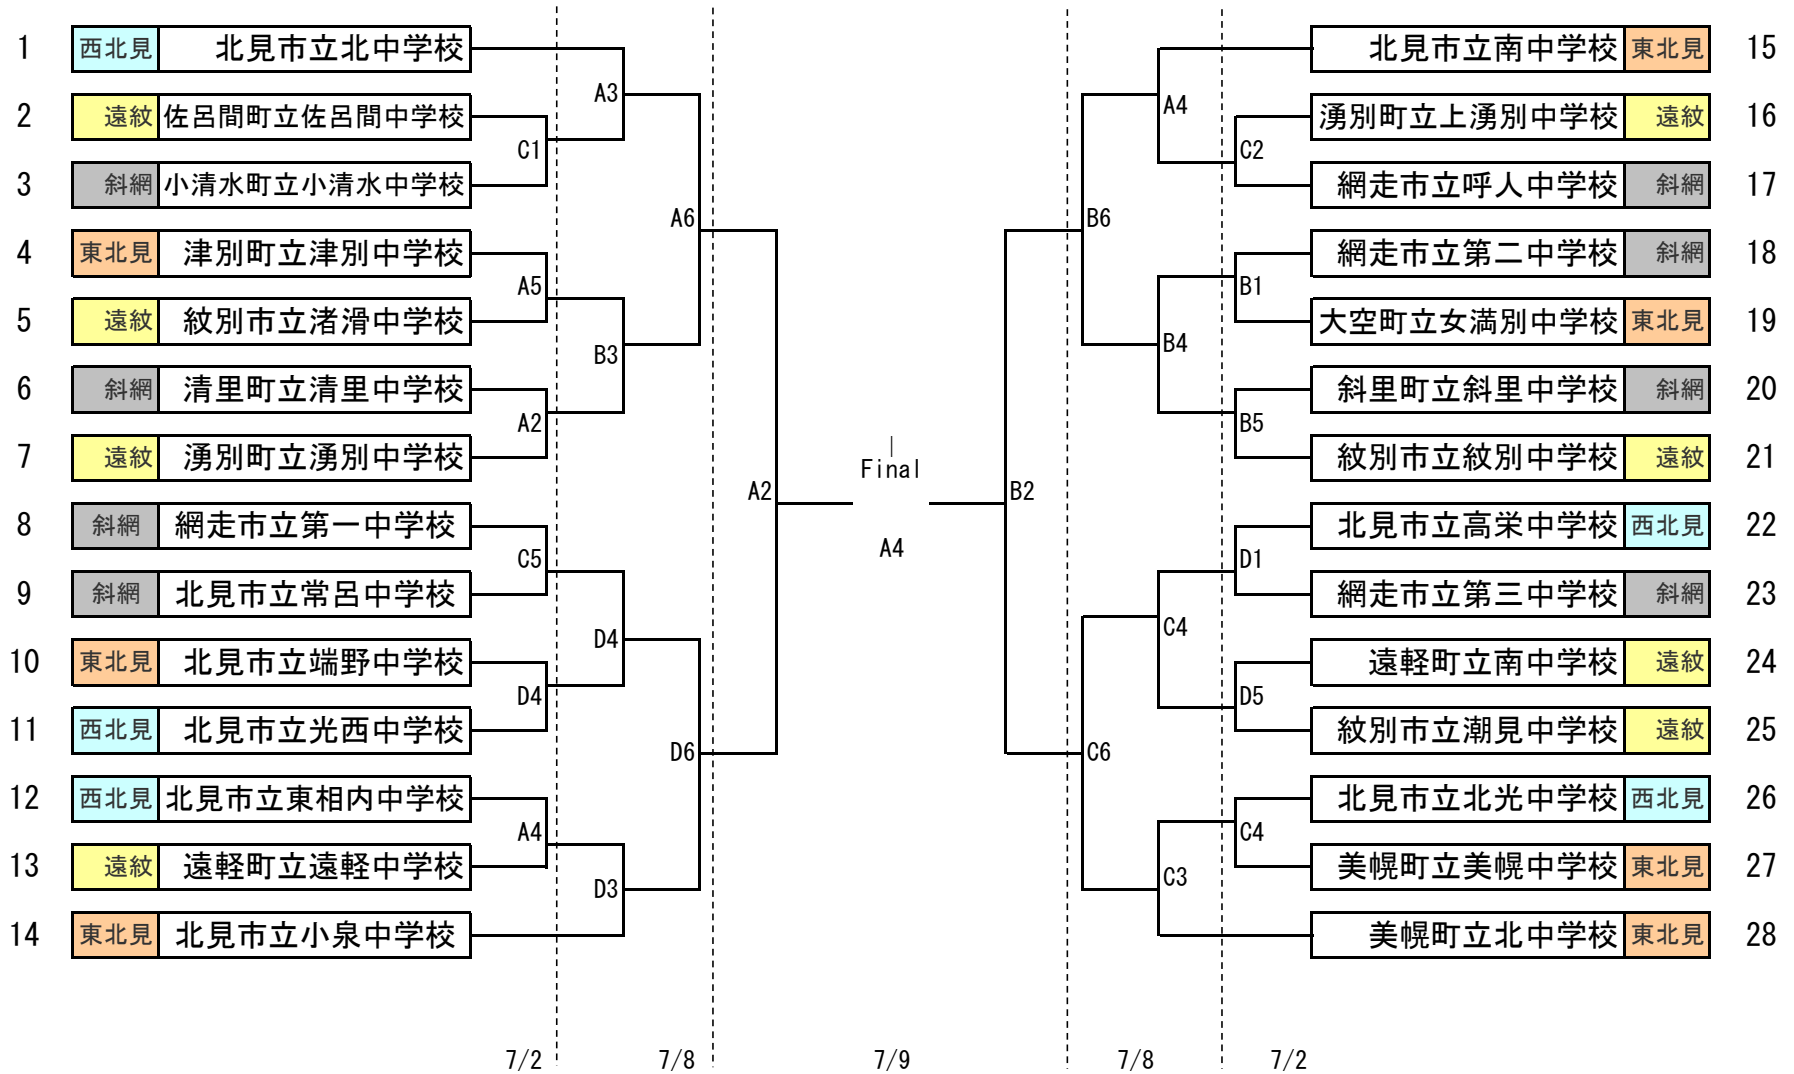

第46回オホーツク中学校バスケットボール大会 組み合わせ(男子)

A・Bコート : 北見道立体育館
 Cコート : 北見市立体育館
 Dコート : 北見市立端野中学校

試合時間 (7/2・8)	
①	9:00~
②	10:20~
③	11:40~
④	13:00~
⑤	14:20~
⑥	15:40~

試合時間 (7/9)	
①	9:30~
②	10:50~
会場設営	
③	13:00~
④	14:20~