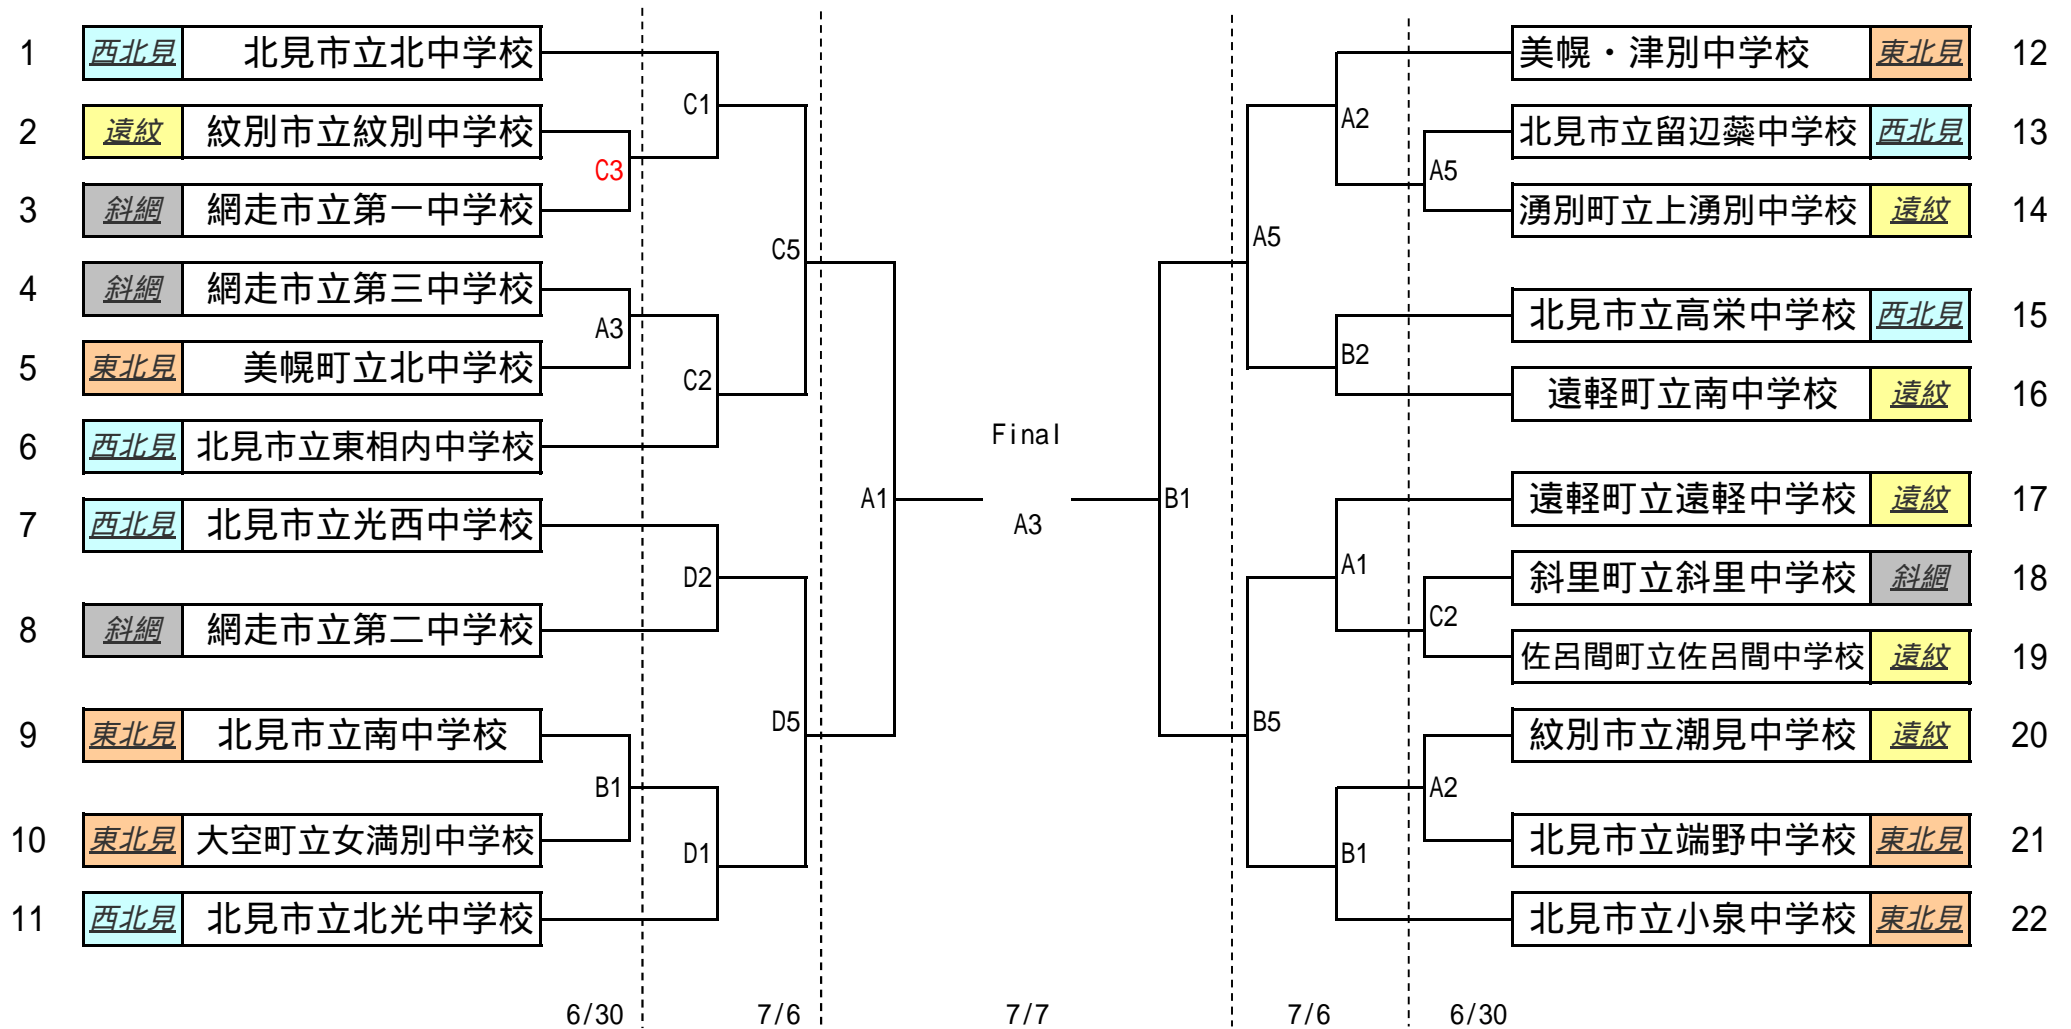

第48回オホーツク中学校バスケットボール大会 組み合わせ(女子)

A・Bコート : 網走市総合体育館
 Cコート : 網走市立第一中学校
 Dコート : 網走市立第二中学校

試合時間 (6/30・7/6)	
9:00 ~	
10:20 ~	
11:40 ~	
13:00 ~	
14:20 ~	
15:40 ~	

試合時間 (7/7)	
9:30 ~	
10:50 ~	
12:30 ~	
13:50 ~	